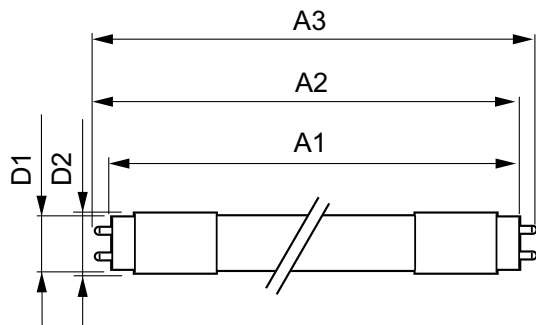

Avantages

Fonctions

Application

CorePro LED tube Universal T8

Versions

Schéma dimensionnel

| Product | D1 | D2 | A1 | A2 | A3 |
|---|---------|-------|-----------|-----------|-----------|
| CorePro LEDtube UN 1500mm HO 23W865 T8 | 27,9 mm | 28 mm | 1500 mm | 1505,9 mm | 1514,2 mm |
| CorePro LEDtube UN 1200mm HO 18W830 T8 | 27,9 mm | 28 mm | 1199,4 mm | 1205,3 mm | 1213,6 mm |
| CorePro LEDtube UN 1200mm HO 18W840 T8 | 27,9 mm | 28 mm | 1199,4 mm | 1205,3 mm | 1213,6 mm |
| CorePro LEDtube UN 1200mm HO 18W865 T8 | 27,9 mm | 28 mm | 1199,4 mm | 1205,3 mm | 1213,6 mm |
| CorePro LEDtube UN 1500mm HO 23W840 T8 | 27,9 mm | 28 mm | 1500 mm | 1505,9 mm | 1514,2 mm |
| CorePro LEDtube UN 1500mm HO 23W830 T8 | 27,9 mm | 28 mm | 1500 mm | 1505,9 mm | 1514,2 mm |