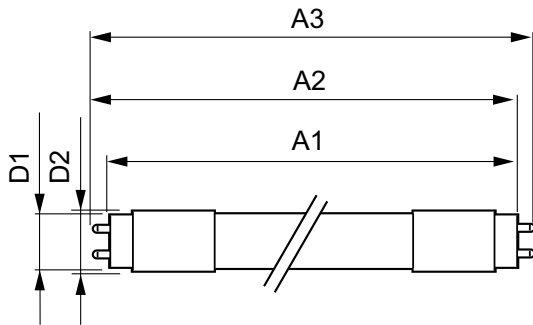

Alkalmazás

- Irodák, üzletek, tantermek

CorePro LEDtube Universal T8

Versions

Méretezett rajza

Product	D1	D2	A1	A2	A3
CorePro LEDtube UN 1500mm HO 23W840 T8	27,9 mm	28 mm	1500 mm	1505,9 mm	1514,2 mm
CorePro LEDtube UN 1200mm HO 18W830 T8	27,9 mm	28 mm	1199,4 mm	1205,3 mm	1213,6 mm
CorePro LEDtube UN 1200mm HO 18W865 T8	27,9 mm	28 mm	1199,4 mm	1205,3 mm	1213,6 mm
CorePro LEDtube UN 1500mm HO 23W865 T8	27,9 mm	28 mm	1500 mm	1505,9 mm	1514,2 mm
CorePro LEDtube UN 1500mm HO 23W830 T8	27,9 mm	28 mm	1500 mm	1505,9 mm	1514,2 mm
CorePro LEDtube UN 1200mm HO 18W840 T8	27,9 mm	28 mm	1199,4 mm	1205,3 mm	1213,6 mm