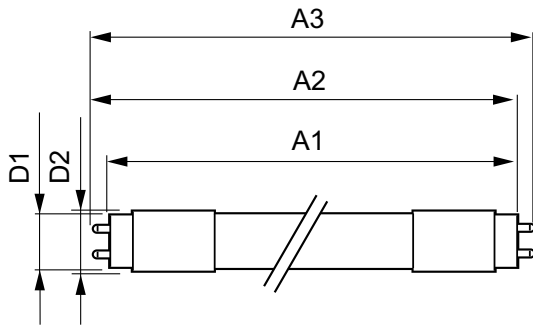

Toepassing

- Kantoren, onderwijsinstellingen, detailhandel.
- Industriële ruimten, magazijnen, grootwinkelbedrijven

CorePro LEDtube Universal T8

Versions

Maatschets

Product	D1	D2	A1	A2	A3
CorePro LEDtube UN 1200mm HO 18W830 T8	27,9 mm	28 mm	1199,4 mm	1205,3 mm	1213,6 mm
CorePro LEDtube UN 1500mm HO 23W840 T8	27,9 mm	28 mm	1500 mm	1505,9 mm	1514,2 mm
CorePro LEDtube UN 1500mm HO 23W865 T8	27,9 mm	28 mm	1500 mm	1505,9 mm	1514,2 mm
CorePro LEDtube UN 1200mm HO 18W840 T8	27,9 mm	28 mm	1199,4 mm	1205,3 mm	1213,6 mm
CorePro LEDtube UN 1500mm HO 23W830 T8	27,9 mm	28 mm	1500 mm	1505,9 mm	1514,2 mm
CorePro LEDtube UN 1200mm HO 18W865 T8	27,9 mm	28 mm	1199,4 mm	1205,3 mm	1213,6 mm