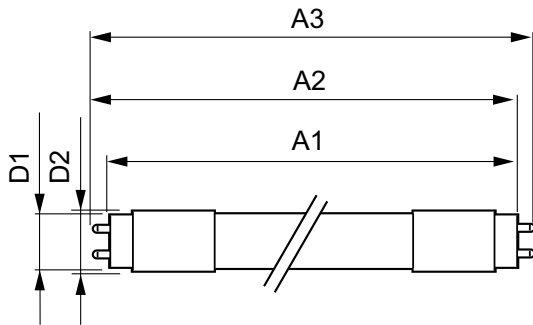

## Desenho dimensional

Product	D1	D2	A1	A2	A3
CorePro LEDtube UN 1500mm HO 23W865 T8	27,9 mm	28 mm	1500 mm	1505,9 mm	1514,2 mm
CorePro LEDtube UN 1500mm HO 23W830 T8	27,9 mm	28 mm	1500 mm	1505,9 mm	1514,2 mm
CorePro LEDtube UN 1200mm HO 18W830 T8	27,9 mm	28 mm	1199,4 mm	1205,3 mm	1213,6 mm
CorePro LEDtube UN 1200mm HO 18W865 T8	27,9 mm	28 mm	1199,4 mm	1205,3 mm	1213,6 mm
CorePro LEDtube UN 1500mm HO 23W840 T8	27,9 mm	28 mm	1500 mm	1505,9 mm	1514,2 mm
CorePro LEDtube UN 1200mm HO 18W840 T8	27,9 mm	28 mm	1199,4 mm	1205,3 mm	1213,6 mm