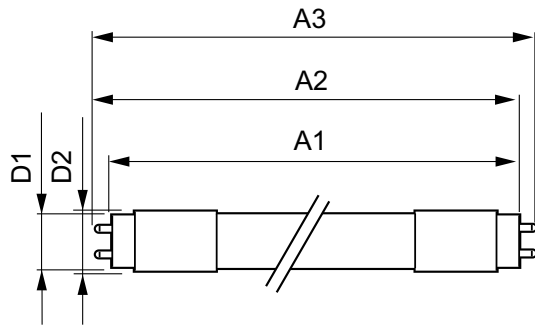

Cerere

- Birou, magazine, săli de clasă, spații comerciale
- Spații industriale și depozite

Tubul CorePro LED Universal T8

Versions

Cote

Product	D1	D2	A1	A2	A3
CorePro LEDtube UN 1500mm HO 23W865 T8	27,9 mm	28 mm	1500 mm	1505,9 mm	1514,2 mm
CorePro LEDtube UN 1500mm HO 23W830 T8	27,9 mm	28 mm	1500 mm	1505,9 mm	1514,2 mm
CorePro LEDtube UN 1200mm HO 18W830 T8	27,9 mm	28 mm	1199,4 mm	1205,3 mm	1213,6 mm
CorePro LEDtube UN 1200mm HO 18W865 T8	27,9 mm	28 mm	1199,4 mm	1205,3 mm	1213,6 mm
CorePro LEDtube UN 1500mm HO 23W840 T8	27,9 mm	28 mm	1500 mm	1505,9 mm	1514,2 mm
CorePro LEDtube UN 1200mm HO 18W840 T8	27,9 mm	28 mm	1199,4 mm	1205,3 mm	1213,6 mm

Tensiune (nom.) 220-240 V

Timp de pornire (nom.) 0,5 s

General Information

Baza elementului de fixare G13

Durată de viață nominală (nom.) 30000 h

Ciclu de comutare 50000X

Light Technical

Unghi de distribuție luminoasă (nom.) 240°