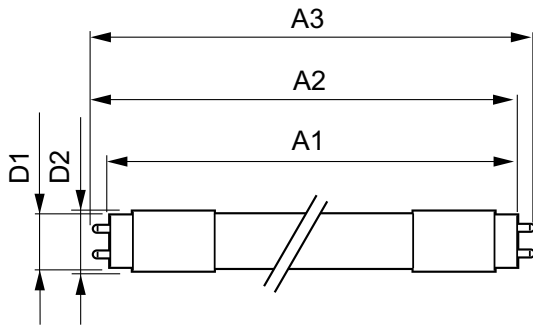

Aplikácie

- Kancelárie, obchody, školy

Trubica LED CorePro Universal T8

Versions

Rozmerový obrázok

Product	D1	D2	A1	A2	A3
CorePro LEDtube UN 1200mm HO 18W830 T8	27,9 mm	28 mm	1199,4 mm	1205,3 mm	1213,6 mm
CorePro LEDtube UN 1500mm HO 23W840 T8	27,9 mm	28 mm	1500 mm	1505,9 mm	1514,2 mm
CorePro LEDtube UN 1500mm HO 23W865 T8	27,9 mm	28 mm	1500 mm	1505,9 mm	1514,2 mm
CorePro LEDtube UN 1200mm HO 18W840 T8	27,9 mm	28 mm	1199,4 mm	1205,3 mm	1213,6 mm
CorePro LEDtube UN 1500mm HO 23W830 T8	27,9 mm	28 mm	1500 mm	1505,9 mm	1514,2 mm
CorePro LEDtube UN 1200mm HO 18W865 T8	27,9 mm	28 mm	1199,4 mm	1205,3 mm	1213,6 mm