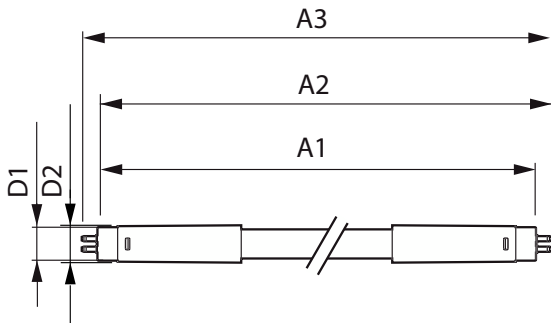

- Biura, sklepy, klasy
- Obiekty przemysłowe i magazyny

MASTER LEDtube, sieć zasilająca T5

Rysunki techniczne

Product	D1	D2	A1	A2	A3
MAS LEDtube 1200mm HE 16.5W 830 T5 EU	15,7 mm	19 mm	1 149 mm	1 156,1 mm	1 163,2 mm
MAS LEDtube 1200mm HE 16.5W 840 T5 EU	15,7 mm	19 mm	1 149 mm	1 156,1 mm	1 163,2 mm
MAS LEDtube 1200mm HE 16.5W 865 T5 EU	15,7 mm	19 mm	1 149 mm	1 156,1 mm	1 163,2 mm
MAS LEDtube 1200mm HO 26W 830 T5	15,5 mm	17,1 mm	1 149 mm	1 156 mm	1 163 mm
MAS LEDtube 1200mm HO 26W 840 T5	15,5 mm	17,1 mm	1 149 mm	1 156 mm	1 163 mm
MAS LEDtube 1200mm HO 26W 865 T5	15,5 mm	17,1 mm	1 149 mm	1 156 mm	1 163 mm
MAS LEDtube 1500mm HE 20W 830 T5 EU	15,7 mm	19 mm	1 449 mm	1 456,1 mm	1 463,2 mm
MAS LEDtube 1500mm HE 20W 840 T5 EU	15,7 mm	19 mm	1 449 mm	1 456,1 mm	1 463,2 mm
MAS LEDtube 1500mm HE 20W 865 T5 EU	15,7 mm	19 mm	1 449 mm	1 456,1 mm	1 463,2 mm
MAS LEDtube 1500mm HO 26W 830 T5	15,5 mm	17,1 mm	1 449 mm	1 456 mm	1 463 mm
MAS LEDtube 1500mm HO 26W 840 T5	15,5 mm	17,1 mm	1 449 mm	1 456 mm	1 463 mm
MAS LEDtube 1500mm HO 26W 865 T5	15,5 mm	17,1 mm	1 449 mm	1 456 mm	1 463 mm
MAS LEDtube 1500mm UO 36W 830 T5	15,5 mm	18,8 mm	1 449 mm	1 456,1 mm	1 463,2 mm
MAS LEDtube 1500mm UO 36W 840 T5	15,5 mm	18,8 mm	1 449 mm	1 456,1 mm	1 463,2 mm
MAS LEDtube 1500mm UO 36W 865 T5	15,5 mm	18,8 mm	1 449 mm	1 456,1 mm	1 463,2 mm
MAS LEDtube 600mm HE 8W 830 T5 EU	15,7 mm	19 mm	549 mm	556,1 mm	563,2 mm
MAS LEDtube 600mm HE 8W 840 T5 EU	15,7 mm	19 mm	549 mm	556,1 mm	563,2 mm
MAS LEDtube 600mm HE 8W 865 T5 EU	15,7 mm	19 mm	549 mm	556,1 mm	563,2 mm
MAS LEDtube 600mm HO 10.5W 830 T5		19 mm	549 mm	556,1 mm	563,2 mm
MAS LEDtube 600mm HO 10.5W 840 T5		19 mm	549 mm	556,1 mm	563,2 mm
MAS LEDtube 600mm HO 10.5W 865 T5		19 mm	549 mm	556,1 mm	563,2 mm
MAS LEDtube 900mm HE 11.5W 830 T5 EU	15,7 mm	19 mm	849 mm	856,1 mm	863,2 mm
MAS LEDtube 900mm HE 11.5W 840 T5 EU	15,7 mm	19 mm	849 mm	856,1 mm	863,2 mm
MAS LEDtube 900mm HE 11.5W 865 T5 EU	15,7 mm	19 mm	849 mm	856,1 mm	863,2 mm
MAS LEDtube 900mm HO 18.5W 830 T5		19 mm	849 mm	856,1 mm	863,2 mm