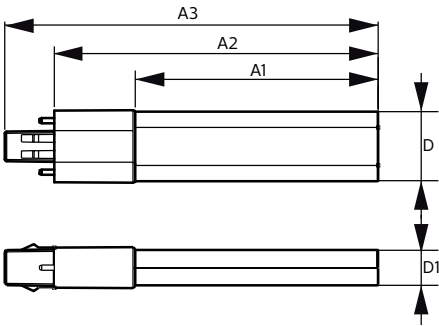

CorePro LED PLS

Versions

LEDtube CorePro PLS EM 5W G23
830 12D ND

Maatschets

Product	D	D1	A1	A2	A3
CorePro LED PLS 5W 830 2P G23	31,1 mm	15,8 mm	108 mm	144 mm	166 mm
CorePro LED PLS 5W 840 2P G23	31,1 mm	15,8 mm	108 mm	144 mm	166 mm