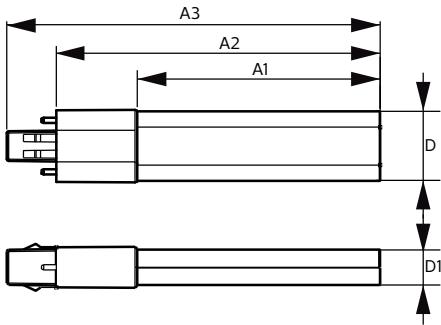

## Maatschets

Product	D	D1	A1	A2	A3
CorePro LED PLS 5W 840 2P G23	31,1 mm	15,8 mm	108 mm	144 mm	166 mm
CorePro LED PLS 5W 830 2P G23	31,1 mm	15,8 mm	108 mm	144 mm	166 mm