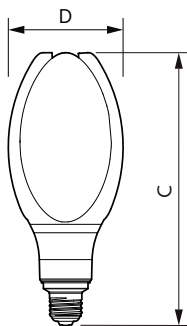

### Schéma dimensionnel

| Product                                 | D      | C      |
|---|--------|--------|
| TrueForce Core LED PT 50-42W E27 830 FR | 108 mm | 265 mm |
| TrueForce Core LED PT 30-27W E27 830 FR | 96 mm  | 228 mm |
| TrueForce Core LED PT 50-42W E27 840 FR | 108 mm | 265 mm |
| TrueForce Core LED PT 30-27W E27 840 FR | 96 mm  | 228 mm |