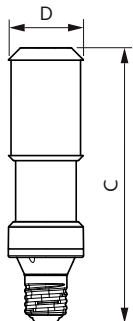

TrueForce Road LED SON-T E27/E40

Abmessungsskizzen

Product	D	C
TrueForce LED Road 90-55W E40 740	71 mm	262 mm
TrueForce LED Road 112-68W E40 730	71 mm	262 mm
TrueForce LED Road 120-68W E40 740	71 mm	262 mm
TrueForce LED Road 84-55W E40 730	71 mm	262 mm

Product	D	C
TrueForce LED Road 60-35W E27 740	61 mm	200 mm
TrueForce LED Road 42-25W E27 740	61 mm	200 mm
TrueForce LED Road 40-25W E27 730	61 mm	200 mm
TrueForce LED Road 55-35W E27 730	61 mm	200 mm

Zulassungen und Anwendungseigenschaften

Energieeffizienz-Label (EEL) A++

Dimmen

Dimmbar Nein

Elektrische Kenndaten

Eingangsfrequenz 50 Hz

Startzeit (nom.) 0,5 s

Allgemeine Eigenschaften

Nennlebensdauer (nom.) 50000 h

Schaltzyklus 50000X

Lichttechnische Daten

Farbwiedergabeindex (nom.) 70

Restlichtstrom am Ende der Nennlebensdauer (nom.) 70 %

Mechanische Kenndaten

Kolbenausführung Klar

Kolbenform Sonstiges

Zulassungen und Anwendungseigenschaften

Order Code	Full Product Name	Energieverbrauch kWh/1.000 Std.
81115300	TrueForce LED Road 55-35W E27 730	39 kWh
81117700	TrueForce LED Road 60-35W E27 740	39 kWh
63251900	TrueForce LED Road 40-25W E27 730	28 kWh
63253300	TrueForce LED Road 42-25W E27 740	28 kWh
63904400	TrueForce LED Road 84-55W E40 730	61 kWh
63906800	TrueForce LED Road 90-55W E40 740	61 kWh
63908200	TrueForce LED Road 112-68W E40 730	75 kWh
63910500	TrueForce LED Road 120-68W E40 740	75 kWh

Elektrische Kenndaten