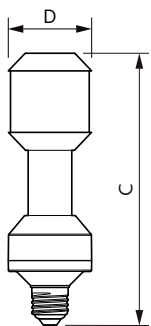

TrueForce Road LED SON-T E27/E40

Abmessungsskizzen

Product	D	C
TrueForce LED Road 90-55W E40 740	71 mm	262 mm
TrueForce LED Road 112-68W E40 730	71 mm	262 mm
TrueForce LED Road 120-68W E40 740	71 mm	262 mm
TrueForce LED Road 84-55W E40 730	71 mm	262 mm

Product	D	C
TrueForce LED Road 60-35W E27 740	61 mm	200 mm
TrueForce LED Road 42-25W E27 740	61 mm	200 mm
TrueForce LED Road 40-25W E27 730	61 mm	200 mm
TrueForce LED Road 55-35W E27 730	61 mm	200 mm

Zulassungen und Anwendungseigenschaften

Energieeffizienz-Label (EEL) A++

Dimmen

Dimmbar Nein

Elektrische Kenndaten

Eingangsfrequenz 50 Hz

Startzeit (nom.) 0,5 s

Allgemeine Eigenschaften

Nennlebensdauer (nom.) 50000 h

Schaltzyklus 50000X

Lichttechnische Daten

Farbwiedergabeindex (nom.) 70

Restlichtstrom am Ende der Nennlebensdauer (nom.) 70 %

Mechanische Kenndaten

Kolbenausführung Klar

Kolbenform Sonstiges

Zulassungen und Anwendungseigenschaften

Order Code	Full Product Name	Energieverbrauch kWh/1.000 Std.
81115300	TrueForce LED Road 55-35W E27 730	39 kWh
81117700	TrueForce LED Road 60-35W E27 740	39 kWh
63251900	TrueForce LED Road 40-25W E27 730	28 kWh
63253300	TrueForce LED Road 42-25W E27 740	28 kWh
63904400	TrueForce LED Road 84-55W E40 730	61 kWh
63906800	TrueForce LED Road 90-55W E40 740	61 kWh
63908200	TrueForce LED Road 112-68W E40 730	75 kWh
63910500	TrueForce LED Road 120-68W E40 740	75 kWh

Elektrische Kenndaten