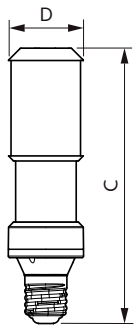

Vorteile

Merkmale

Anwendung

TrueForce Road LED SON-T E27/E40

Hinweise

Versions

Abmessungsskizzen

Product	D	C
TrueForce LED Road 120-68W E40 740	71 mm	262 mm
TrueForce LED Road 84-55W E40 730	71 mm	262 mm
TrueForce LED Road 112-68W E40 730	71 mm	262 mm
TrueForce LED Road 90-55W E40 740	71 mm	262 mm