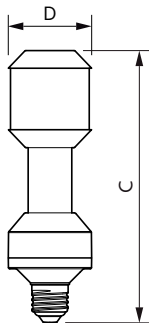

Vorteile

Merkmale

Anwendung

TrueForce Road LED SON-T E27/E40

Hinweise

Versions

Abmessungsskizzen

Product	D	C
TrueForce LED Road 120-68W E40 740	71 mm	262 mm
TrueForce LED Road 84-55W E40 730	71 mm	262 mm
TrueForce LED Road 112-68W E40 730	71 mm	262 mm
TrueForce LED Road 90-55W E40 740	71 mm	262 mm