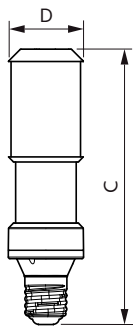

TrueForce LED Public (Road - SON)

Applicazione

- Aree urbane pubbliche - strade, parchi, piazze
- Strade e aree pubbliche: strade, vie

Versions

Disegno tecnico

Product	D	C
TrueForce LED Road 90-55W E40 740	71 mm	262 mm
TrueForce LED Road 112-68W E40 730	71 mm	262 mm
TrueForce LED Road 120-68W E40 740	71 mm	262 mm
TrueForce LED Road 84-55W E40 730	71 mm	262 mm