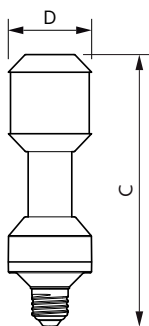

TrueForce LED Public (Road - SON)

Applicazione

- Aree urbane pubbliche - strade, parchi, piazze
- Strade e aree pubbliche: strade, vie

Versions

Disegno tecnico

Product	D	C
TrueForce LED Road 90-55W E40 740	71 mm	262 mm
TrueForce LED Road 112-68W E40 730	71 mm	262 mm
TrueForce LED Road 120-68W E40 740	71 mm	262 mm
TrueForce LED Road 84-55W E40 730	71 mm	262 mm