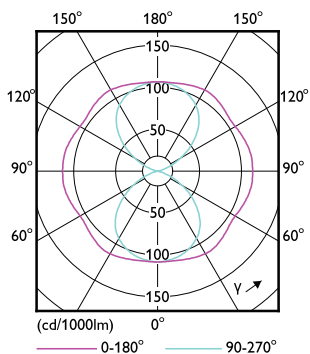

TrueForce LED Public (Đường xá – SON)

Thông tin chung

Đế dui đèn	E40
Chu kỳ bật/tắt	50.000
Tuổi thọ danh định	50.000 h

Thông tin kỹ thuật về đèn

Nhiệt độ màu tương ứng (Nom)	4000 K
Chỉ số hoàn màu (CRI)	70
Mã màu	740
LLMF khi kết thúc tuổi thọ danh định (Danh định)	70 %

Vận hành và điện

Tần số đầu vào	50 Hz
Tần số dòng	50 Hz
Thời gian khởi động (Danh định)	0,5 s

Điều khiển và điều chỉnh độ sáng

Có thể điều chỉnh độ sáng	Không

Cơ khí và vỏ đèn

Lớp hoàn thiện bóng đèn	Trong suốt
Hình dạng bóng đèn	Hình dạng khác

Thông tin kỹ thuật về đèn

Order Code	Full Product Name	Quang thông
929002007502	TForce LED Road 90-55W E40 740	9.000 lm
929002007702	TForce LED Road 120-68W E40 740	12.000 lm

Vận hành và điện

Order Code	Full Product Name	Mức tiêu thụ điện
929002007502	TForce LED Road 90-55W E40 740	55 W

Order Code	Full Product Name	Mức tiêu thụ điện
929002007702	TForce LED Road 120-68W E40 740	68 W

Nhiệt độ

Order Code	Full Product Name	Nhiệt độ vỏ tối đa (Danh định)
929002007502	TForce LED Road 90-55W E40 740	97 °C

Order Code	Full Product Name	Nhiệt độ vỏ tối đa (Danh định)
929002007702	TForce LED Road 120-68W E40 740	103 °C

Phê duyệt và ứng dụng

Order Code	Full Product Name	Mức tiêu thụ năng lượng kWh/1000 h
929002007502	TForce LED Road 90-55W E40 740	55 kWh
929002007702	TForce LED Road 120-68W E40 740	68 kWh