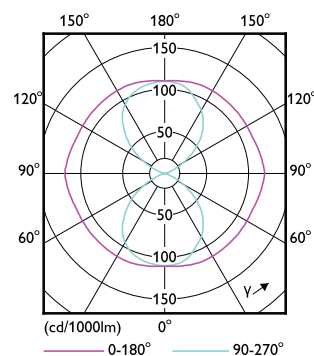

TrueForce LED Public (Đường xá – SON)

Thông tin chung

Đế dui đèn	E40
Chu kỳ bật/tắt	50.000
Tuổi thọ danh định	50.000 h

Thông tin kỹ thuật về đèn

Nhiệt độ màu tương ứng (Nom)	4000 K
Chỉ số hoàn màu (CRI)	70
Mã màu	740
LLMF khi kết thúc tuổi thọ danh định (Danh định)	70 %

Vận hành và điện

Tần số đầu vào	50 Hz
Tần số dòng	50 Hz
Thời gian khởi động (Danh định)	0,5 s

Điều khiển và điều chỉnh độ sáng

Có thể điều chỉnh độ sáng	Không

Cơ khí và vỏ đèn

Lớp hoàn thiện bóng đèn	Trong suốt
Hình dạng bóng đèn	Hình dạng khác

Thông tin kỹ thuật về đèn

Order Code	Full Product Name	Quang thông
929002007502	TForce LED Road 90-55W E40 740	9.000 lm
929002007702	TForce LED Road 120-68W E40 740	12.000 lm

Vận hành và điện

Order Code	Full Product Name	Mức tiêu thụ điện
929002007502	TForce LED Road 90-55W E40 740	55 W

Order Code	Full Product Name	Mức tiêu thụ điện
929002007702	TForce LED Road 120-68W E40 740	68 W

Nhiệt độ

Order Code	Full Product Name	Nhiệt độ vỏ tối đa (Danh định)
929002007502	TForce LED Road 90-55W E40 740	97 °C

Order Code	Full Product Name	Nhiệt độ vỏ tối đa (Danh định)
929002007702	TForce LED Road 120-68W E40 740	103 °C

Phê duyệt và ứng dụng

Order Code	Full Product Name	Mức tiêu thụ năng lượng kWh/1000 h
929002007502	TForce LED Road 90-55W E40 740	55 kWh
929002007702	TForce LED Road 120-68W E40 740	68 kWh