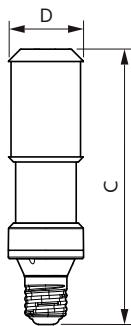

Ứng dụng

- Đường và phố
- Đường hầm
- Bãi đỗ xe

Cảnh báo và An toàn

- Vui lòng tham khảo hướng dẫn lắp đặt hoặc hỏi ý kiến của đại diện Philips Lighting để biết sơ đồ và hướng dẫn đi dây.

Phiên bản

LEDTrueForce E40 55W

LEDTrueForce E40 68W

Bản vẽ kích thước

Product	D	C
TForce LED Road 120-68W E40 740	71 mm	262 mm
TForce LED Road 90-55W E40 740	71 mm	262 mm

TrueForce LED Public (Đường xá – SON)

Thông tin chung

Đế dui đèn	E40
Chu kỳ bật/tắt	50.000
Tuổi thọ danh định	50.000 h