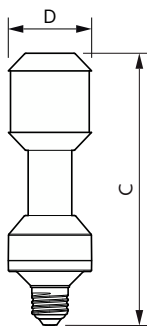

· 要了解接线图和说明，请参阅安装指南或咨询 Philips Lighting 代表。

Versions

LED Trueforce LED Road 58-35W
E27 others Clear 730 ND

二维绘图

Product	D	C
MAS LED SON-T EM 10.8Klm 65W 727 E40	71 mm	262 mm
MAS LED SON-T EM 12Klm 65W 740 E40	71 mm	262 mm
MAS LED SON-T EM 8.1Klm 50W 727 E40	71 mm	262 mm
MAS LED SON-T EM 9Klm 50W 740 E40	71 mm	262 mm
TForce LED Road 68W E40 740 MV	71 mm	262 mm