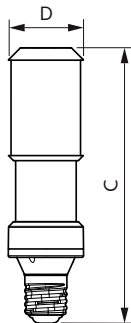

· 要了解接线图和说明，请参阅安装指南或咨询 Philips Lighting 代表。

Versions

LED Trueforce LED Road 58-35W
E27 others Clear 730 ND

二维绘图

Product	D	C
MAS LED SON-T EM 10.8Klm 65W 727 E40	71 mm	262 mm
MAS LED SON-T EM 12Klm 65W 740 E40	71 mm	262 mm
MAS LED SON-T EM 8.1Klm 50W 727 E40	71 mm	262 mm
MAS LED SON-T EM 9Klm 50W 740 E40	71 mm	262 mm
TForce LED Road 68W E40 740 MV	71 mm	262 mm