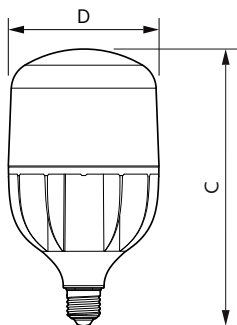

Käyttökohteet

- Teollisuus ja jälleenmyynti: varastot, tehtaat, myymälät, logistiikkakeskukset

TrueForce Core LED Industrial and Retail (Highbay – HPI/SON/HPL)

Versions

Mittapiirros

Product	D	C
TForce Core HB MV ND 48-42W E27 830	123 mm	225 mm
TForce Core HB MV ND 37-35W E27 830	105 mm	190 mm
TForce Core HB MV ND 50-42W E27 840	123 mm	225 mm
TForce Core HB MV ND 40-35W E27 840	105 mm	190 mm
TForce Core HB MV ND 26-24W E27 830	105 mm	190 mm
TForce Core HB MV ND 28-24W E27 840	105 mm	190 mm