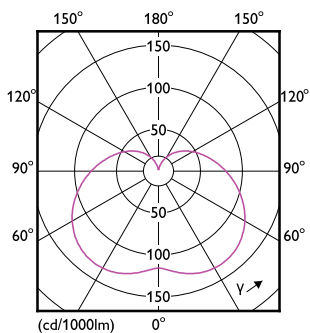

Order Code	Full Product Name	Vastaa teholtaan	Teho (nimellinen) (nim.)
59734400	TForce Core HB MV ND 40-35W E27 840	55 W	35 W
59716000	TForce Core HB MV ND 48-42W E27 830	70 W	42 W
59718400	TForce Core HB MV ND 50-42W E27 840	70 W	42 W

Valon tekniset tiedot

Order Code	Full Product Name	Värikoodi	Vastaava väriämpötila (nim.)	Valovirta (nim.)	Valovirta (nimellinen) (nim.)
59728300	TForce Core HB MV ND 26-24W E27 830	830	3000 K	2600 lm	2600 lm
59730600	TForce Core HB MV ND 28-24W E27 840	840	4000 K	2800 lm	2800 lm
59732000	TForce Core HB MV ND 37-35W E27 830	830	3000 K	3700 lm	3700 lm

Order Code	Full Product Name	Värikoodi	Vastaava väriämpötila (nim.)	Valovirta (nim.)	Valovirta (nimellinen) (nim.)
59734400	TForce Core HB MV ND 40-35W E27 840	840	4000 K	4000 lm	4000 lm
59716000	TForce Core HB MV ND 48-42W E27 830	830	3000 K	4800 lm	4800 lm
59718400	TForce Core HB MV ND 50-42W E27 840	840	4000 K	5000 lm	5000 lm

Lämpötila

Order Code	Full Product Name	T-kotelo, maksimi (nim.)
59728300	TForce Core HB MV ND 26-24W E27 830	90 °C
59730600	TForce Core HB MV ND 28-24W E27 840	90 °C
59732000	TForce Core HB MV ND 37-35W E27 830	100 °C
59734400	TForce Core HB MV ND 40-35W E27 840	100 °C
59716000	TForce Core HB MV ND 48-42W E27 830	100 °C
59718400	TForce Core HB MV ND 50-42W E27 840	100 °C