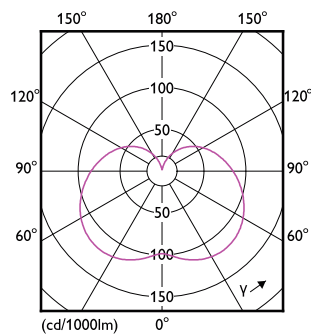

Order Code	Full Product Name	Vastaa teholtaan	Teho (nimellinen) (nim.)
59734400	TForce Core HB MV ND 40-35W E27 840	55 W	35 W
59716000	TForce Core HB MV ND 48-42W E27 830	70 W	42 W
59718400	TForce Core HB MV ND 50-42W E27 840	70 W	42 W

Valon tekniset tiedot

Order Code	Full Product Name	Värikoodi	Vastaava väriämpötila (nim.)	Valovirta (nim.)	Valovirta (nimellinen) (nim.)
59728300	TForce Core HB MV ND 26-24W E27 830	830	3000 K	2600 lm	2600 lm
59730600	TForce Core HB MV ND 28-24W E27 840	840	4000 K	2800 lm	2800 lm
59732000	TForce Core HB MV ND 37-35W E27 830	830	3000 K	3700 lm	3700 lm

Order Code	Full Product Name	Värikoodi	Vastaava väriämpötila (nim.)	Valovirta (nim.)	Valovirta (nimellinen) (nim.)
59734400	TForce Core HB MV ND 40-35W E27 840	840	4000 K	4000 lm	4000 lm
59716000	TForce Core HB MV ND 48-42W E27 830	830	3000 K	4800 lm	4800 lm
59718400	TForce Core HB MV ND 50-42W E27 840	840	4000 K	5000 lm	5000 lm

Lämpötila

Order Code	Full Product Name	T-kotelo, maksimi (nim.)
59728300	TForce Core HB MV ND 26-24W E27 830	90 °C
59730600	TForce Core HB MV ND 28-24W E27 840	90 °C
59732000	TForce Core HB MV ND 37-35W E27 830	100 °C
59734400	TForce Core HB MV ND 40-35W E27 840	100 °C
59716000	TForce Core HB MV ND 48-42W E27 830	100 °C
59718400	TForce Core HB MV ND 50-42W E27 840	100 °C