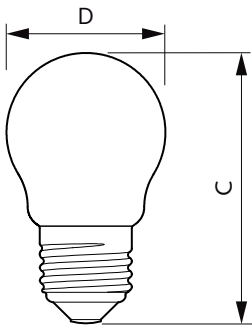

Classic LED Kerzen- und Tropfenlampen matt

Abmessungsskizzen

Product	D	C
Classic LEDCandle ND 2.2-25W B35 E14 FR	35 mm	97 mm
Classic LEDCandle ND 4.3-40W E14 827 B35 FR	35 mm	97 mm

Product	D	C
Classic LEDLuster ND 2.2-25W P45 E27 FR	45 mm	78 mm
Classic LEDLuster ND 4.3-40W E27 827 P45 FR	45 mm	78 mm

Zulassungen und Anwendungseigenschaften

Energieeffizienz-Label (EEL) A++

Dimmen

Dimmbar Nein

Elektrische Kenndaten

Eingangsfrequenz 50 bis 60 Hz

Spannung (nom.) 220-240 V

Startzeit (nom.) 0.5 s

Allgemeine Eigenschaften

Nennlebensdauer (nom.) 15000 h

Schaltzyklus 20000X

Lichttechnische Daten

Farbcode 827

Ähnlichste Farbtemperatur (nom.) 2700 K

Farbwiedergabeindex (nom.) 80

Restlichtstrom am Ende der Nennlebensdauer (nom.) 70 %

Mechanische Kenndaten

Kolbenausführung Satiniert

Zulassungen und Anwendungseigenschaften

Order Code	Full Product Name	Energieverbrauch kWh/1.000 Std.
70637400	Classic LEDCandle ND 2.2-25W B35 E14 FR	3 kWh
70639800	Classic LEDCandle ND 4.3-40W E14 827 B35 FR	5 kWh
70641100	Classic LEDLuster ND 2.2-25W P45 E14 FR	3 kWh
70643500	Classic LEDLuster ND 4.3-40W E14 827 P45 FR	5 kWh
70645900	Classic LEDLuster ND 2.2-25W P45 E27 FR	3 kWh
70647300	Classic LEDLuster ND 4.3-40W E27 827 P45 FR	5 kWh

Elektrische Kenndaten