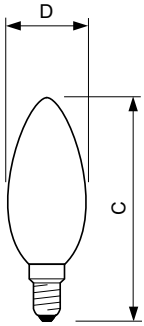

Classic LED Kerzen- und Tropfenlampen matt

Abmessungsskizzen

Product	D	C
Classic LEDCandle ND 2.2-25W B35 E14 FR	35 mm	97 mm
Classic LEDCandle ND 4.3-40W E14 827 B35 FR	35 mm	97 mm

Product	D	C
Classic LEDLuster ND 2.2-25W P45 E27 FR	45 mm	78 mm
Classic LEDLuster ND 4.3-40W E27 827 P45 FR	45 mm	78 mm

Zulassungen und Anwendungseigenschaften

Energieeffizienz-Label (EEL) A++

Dimmen

Dimmbar Nein

Elektrische Kenndaten

Eingangsfrequenz 50 bis 60 Hz

Spannung (nom.) 220-240 V

Startzeit (nom.) 0.5 s

Allgemeine Eigenschaften

Nennlebensdauer (nom.) 15000 h

Schaltzyklus 20000X

Lichttechnische Daten

Farbcode 827

Ähnlichste Farbtemperatur (nom.) 2700 K

Farbwiedergabeindex (nom.) 80

Restlichtstrom am Ende der Nennlebensdauer (nom.) 70 %

Mechanische Kenndaten

Kolbenausführung Satiniert

Zulassungen und Anwendungseigenschaften

Order Code	Full Product Name	Energieverbrauch kWh/1.000 Std.
70637400	Classic LEDCandle ND 2.2-25W B35 E14 FR	3 kWh
70639800	Classic LEDCandle ND 4.3-40W E14 827 B35 FR	5 kWh
70641100	Classic LEDLuster ND 2.2-25W P45 E14 FR	3 kWh
70643500	Classic LEDLuster ND 4.3-40W E14 827 P45 FR	5 kWh
70645900	Classic LEDLuster ND 2.2-25W P45 E27 FR	3 kWh
70647300	Classic LEDLuster ND 4.3-40W E27 827 P45 FR	5 kWh

Elektrische Kenndaten