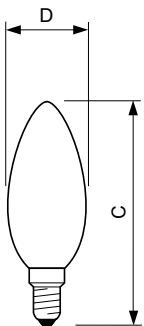

Dimensional drawing

Product	D	C
Classic LEDLuster ND 2.2-25W P45 E14 FR	45 mm	80 mm
Classic LEDLuster ND 4.3-40W E14 827 P45 FR	45 mm	80 mm

Product	D	C
Classic LEDCandle ND 4.3-40W E14 827 B35 FR	35 mm	97 mm
Classic LEDCandle ND 2.2-25W B35 E14 FR	35 mm	97 mm