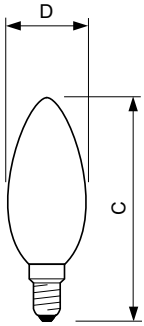

Klassieke matte LED kaars- en kogellampen

Maatschets

Product	D	C
Classic LEDCandle ND 2.2-25W B35 E14 FR	35 mm	97 mm
Classic LEDCandle ND 4.3-40W E14 827 B35 FR	35 mm	97 mm

Goedkeuring en Toepassing	
Energy Efficiency Label (EEL)	A++
Regelsystemen en Dimmers	
Dimbaar	Nee
Bedrijfs- en Elektrische gegevens	
Ingangsfrequentie	50 tot 60 Hz
Spanning (nom.)	220-240 V
Opstarttijd (nom.)	0,5 s
Algemene informatie	
Nominal Lifetime (Nom)	15000 h
Schakelcyclus	20.000X
Eisen aan armatuurontwerp	
Kleurcode	827
Correlated Color Temperature (Nom)	2700 K
Color Rendering Index (Nom)	80
Llmf bij einde nominale levensduur (nom.)	70 %
Mechanische eigenschappen en Behuizing	
Lampafwerking	Mat