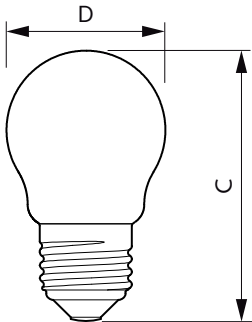

Maatschets

Product	D	C
Classic LEDCandle ND 2.2-25W BA35 E14 FR	35 mm	123 mm

Product	D	C
Classic LEDLuster ND 4.3-40W E27 827 P45 FR	45 mm	78 mm
Classic LEDLuster ND 2.2-25W P45 E27 FR	45 mm	78 mm