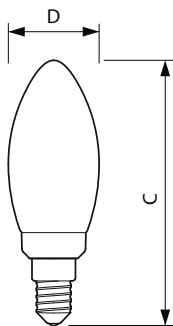

Lampadine decorative LED a oliva e a goccia

Disegno tecnico

Product	D	C
Classic LEDCandle D 5-32W BA35 E14 822 GOLD	35 mm	129 mm

Product	D	C
Classic LEDCandle D 5-32W B35 E14 822 GOLD	35 mm	103 mm

Funzionamento e parte elettrica

Frequenza di ingresso	Da 50 a 60 Hz
Tensione (Nom)	220-240 V
Tempo di avvio (Nom)	0,5 s

Informazioni generali

Durata nominale (Nom)	15000 h
Ciclo di commutazione on/off	20.000 X

Dati tecnici di illuminazione

Indice di resa dei colori (Nom)	80
LLMF a fine durata nominale (Nom)	70 %

Approvazione e applicazione

Order Code	Full Product Name	Consumo energetico kWh/1000 h	Marchio di efficienza energetica (EEL)
75082700	LEDClassic CM P45 35W WW E14 CL ND SRT4	4 kWh	A++
81439000	Classic LEDCandle D 5-32W B35 E14 822 GOLD	5 kWh	A+
81441300	Classic LEDLuster D 5-32W P45 E27 822 GOLD	5 kWh	A+

Order Code	Full Product Name	Consumo energetico kWh/1000 h	Marchio di efficienza energetica (EEL)
81443700	Classic LEDCandle D 5-32W BA35 E14 822 GOLD	5 kWh	A+
81567000	Classic LEDLuster D 5-32W P45 E14 822 GOLD	5 kWh	A+

Controlli e regolazione del flusso