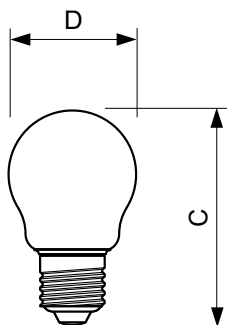

Vantaggi

Caratteristiche

Applicazione

Versions

Lampadine decorative LED a oliva e a goccia

Versions

Disegno tecnico

Product	D	C
LEDClassic CM P45 35W WW E14 CL ND SRT4	45 mm	82 mm

Product	D	C
Classic LEDCandle D 5-32W B35 E14 822 GOLD	35 mm	103 mm

Funzionamento e parte elettrica

Frequenza di ingresso	Da 50 a 60 Hz
Tensione (Nom)	220-240 V
Tempo di avvio (Nom)	0,5 s

Informazioni generali