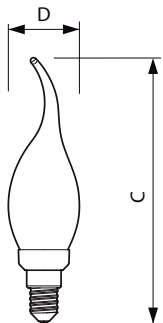

Lampadine decorative LED a oliva e a goccia

Disegno tecnico

Product	D	C
Classic LEDCandle D 5-32W BA35 E14 822 GOLD	35 mm	129 mm

Product	D	C
Classic LEDCandle D 5-32W B35 E14 822 GOLD	35 mm	103 mm

Funzionamento e parte elettrica

Frequenza di ingresso	Da 50 a 60 Hz
Tensione (Nom)	220-240 V
Tempo di avvio (Nom)	0,5 s

Informazioni generali

Durata nominale (Nom)	15000 h
Ciclo di commutazione on/off	20.000 X

Dati tecnici di illuminazione

Indice di resa dei colori (Nom)	80
LLMF a fine durata nominale (Nom)	70 %

Approvazione e applicazione

Order Code	Full Product Name	Consumo energetico kWh/1000 h	Marchio di efficienza energetica (EEL)
75082700	LEDClassic CM P45 35W WW E14 CL ND SRT4	4 kWh	A++
81439000	Classic LEDCandle D 5-32W B35 E14 822 GOLD	5 kWh	A+
81441300	Classic LEDLuster D 5-32W P45 E27 822 GOLD	5 kWh	A+

Order Code	Full Product Name	Consumo energetico kWh/1000 h	Marchio di efficienza energetica (EEL)
81443700	Classic LEDCandle D 5-32W BA35 E14 822 GOLD	5 kWh	A+
81567000	Classic LEDLuster D 5-32W P45 E14 822 GOLD	5 kWh	A+

Controlli e regolazione del flusso