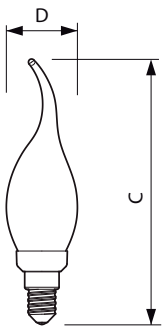

Toepassing

- Perfect voor decoratieve toepassingen zowel in uw woning als in de gastvrijheidssector zoals restaurants en hotels.

Decoratieve LED kaars- en kogellampen

Versions

Maatschets

Product	D	C
Classic LEDLuster D 5-32W P45 E14 822 GOLD	45 mm	85 mm