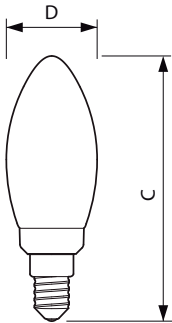

Product	D	C
Classic LEDLuster D 5-32W P45 E27 822 GOLD	45 mm	80 mm

Product	D	C
Classic LEDCandle D 5-32W BA35 E14 822 GOLD	35 mm	129 mm

Decoratieve LED kaars- en kogellampen

Maatschets

Product	D	C
Classic LEDCandle D 5-32W B35 E14 822 GOLD	35 mm	103 mm