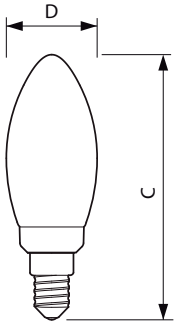

Cerere

- Perfecte pentru instalații decorative: aplicații casnice și pentru industria hotelieră (restaurante și hoteluri)

Lumânări și lustre LED decorative

Versions

Cote

Product	D	C
Classic LEDCandle D 5-32W B35 E14 822 GOLD	35 mm	103 mm