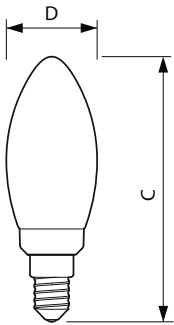

## Cote

Product	D	C
Classic LEDCandle D 5-32W B35 E14 822 GOLD	35 mm	103 mm