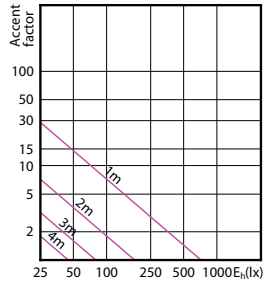

SceneSwitch LEDspot

Accent Diagrams

SceneSwitch LED Lamps 50W GU10 827 36D
SSW