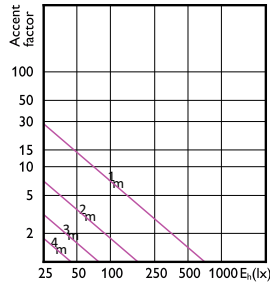

LEDspot SSW 50W GU10 PAR16 827-840 36D
ND