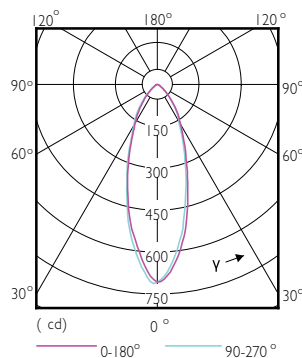

SceneSwitch LEDspot

Approval and Application

Spotřeba energie kWh/1000 h 5 kWh

Štítek energetické účinnosti (EEL) A+

Controls and Dimming

Stmívatelné Ne

Operating and Electrical

Vstupní frekvence 50 až 60 Hz

Napětí (jmen.) 220-240 V

General Information

Patice GU10

Jmenovitá životnost (jmen.) 15000 h

Cyklus přepínání 50 000x

Light Technical

Vyzařovací úhel (jmen.) 36 °

Náhradní teplota chromatičnosti (jmen.) - K

Index barevného podání (jmen.) 80

Světelný tok na konci jmenovité životnosti (jmen.) 70 %

Mechanical and Housing

Tvar žárovky PAR16

Operating and Electrical

Order Code	Full Product Name	Ekvivalentní příkon	Jmenovitý příkon (nom.)	Doba spuštění (jmen.)
71093700	LED SceneSwitch 50W GU10 WW 36D RF ND 1BC/6	-	1,5, 3,5, 5 W	0,5 s
81087300	LED SceneSwitch 50W GU10 WW-CW 36D ND 1BC/6	50 W	5 W	0,4 s

Light Technical

Order Code	Full Product Name	Kód barvy	Světelný tok (jmen.)
71093700	LED SceneSwitch 50W GU10 WW 36D RF ND 1BC/6	827/825/822	345 lm

Order Code	Full Product Name	Kód barvy	Světelný tok (jmen.)
81087300	LED SceneSwitch 50W GU10 WW-CW 36D ND 1BC/6	827/840	385 lm

Temperature

Order Code	Full Product Name	Maximální teplota (jmen.)
71093700	LED SceneSwitch 50W GU10 WW 36D RF ND 1BC/6	80 °C
81087300	LED SceneSwitch 50W GU10 WW-CW 36D ND 1BC/6	85 °C