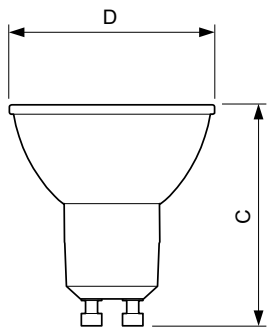

## Rozměrové výkresy

Product	D	C
LED SceneSwitch 50W GU10 WW 36D RF ND 1BC/6	50 mm	54 mm
LED SceneSwitch 50W GU10 WW-CW 36D ND 1BC/6	50 mm	54 mm