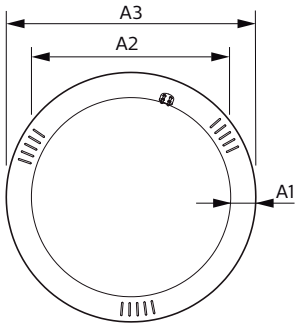

De professionele cirkelvormige LED-oplossing

CorePro LEDtube cirkelvormig

De cirkelvormige CorePro LEDtube integreert een LED-lichtbron in een traditionele TL-buisvorm. Dit product is speciaal ontworpen ter vervanging van cirkelvormige TL-buizen op een G10q-fitting. De vorm is vergelijkbaar, maar de energiebesparing is aanzienlijk en de levensduur is langer.

Toepassing

- Woningtoepassingen
- Gangen en trappenhuizen
- Parkeervoorzieningen

CorePro LEDtube cirkelvormig

Versions

Maatschets

Product	A1	A2	A3
CorePro LED Circular 20W 840 G10q	30 mm	238 mm	298 mm