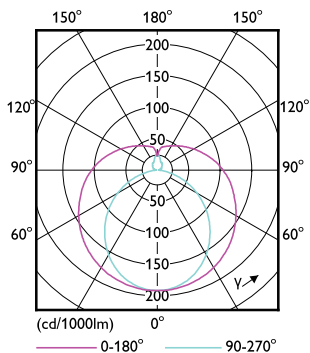

Order Code	Full Product Name	Código de color	Temperatura del color con correlación (nom.)	Flujo lumínico (nom.)
31688100	MASTER LEDtube VLE 1500mm UO 23W 840 T8	840	4000 K	3700 lm
31690400	MASTER LEDtube VLE 1500mm UO 23W 865 T8	865	6500 K	3700 lm
64691200	MASTER LEDtube VLE 1500mm HO 20.5W 830 T8	830	3000 K	2900 lm
64693600	MASTER LEDtube VLE 1500mm HO 20.5W 840 T8	840	4000 K	3100 lm
64695000	MASTER LEDtube VLE 1500mm HO 20.5W 865 T8	865	6500 K	3100 lm

Temperatura

Order Code	Full Product Name	Temperatura máxima (nom.)
64679000	MASTER LEDtube VLE 600mm HO 8W 830 T8	55 °C
64681300	MASTER LEDtube VLE 600mm HO 8W 840 T8	55 °C
64683700	MASTER LEDtube VLE 600mm HO 8W 865 T8	55 °C
64685100	MASTER LEDtube VLE 1200mm HO 14W 830 T8	60 °C
64687500	MASTER LEDtube VLE 1200mm HO 14W 840 T8	60 °C
64689900	MASTER LEDtube VLE 1200mm HO 14W 865 T8	60 °C
31680500	MASTER LEDtube VLE 1200mm UO 15.5W 830 T8	60 °C
31682900	MASTER LEDtube VLE 1200mm UO 15.5W 840 T8	60 °C
31684300	MASTER LEDtube VLE 1200mm UO 15.5W 865 T8	60 °C
31686700	MASTER LEDtube VLE 1500mm UO 23W 830 T8	65 °C
31688100	MASTER LEDtube VLE 1500mm UO 23W 840 T8	65 °C
31690400	MASTER LEDtube VLE 1500mm UO 23W 865 T8	65 °C
64691200	MASTER LEDtube VLE 1500mm HO 20.5W 830 T8	65 °C
64693600	MASTER LEDtube VLE 1500mm HO 20.5W 840 T8	65 °C
64695000	MASTER LEDtube VLE 1500mm HO 20.5W 865 T8	65 °C