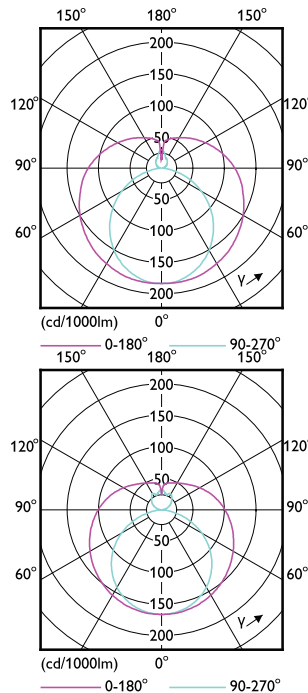

Order Code	Full Product Name	Código de color	Temperatura del color con correlación (nom.)	Flujo lumínico (nom.)
31688100	MASTER LEDtube VLE 1500mm UO 23W 840 T8	840	4000 K	3700 lm
31690400	MASTER LEDtube VLE 1500mm UO 23W 865 T8	865	6500 K	3700 lm
64691200	MASTER LEDtube VLE 1500mm HO 20.5W 830 T8	830	3000 K	2900 lm
64693600	MASTER LEDtube VLE 1500mm HO 20.5W 840 T8	840	4000 K	3100 lm
64695000	MASTER LEDtube VLE 1500mm HO 20.5W 865 T8	865	6500 K	3100 lm

Temperatura

Order Code	Full Product Name	Temperatura máxima (nom.)
64679000	MASTER LEDtube VLE 600mm HO 8W 830 T8	55 °C
64681300	MASTER LEDtube VLE 600mm HO 8W 840 T8	55 °C
64683700	MASTER LEDtube VLE 600mm HO 8W 865 T8	55 °C
64685100	MASTER LEDtube VLE 1200mm HO 14W 830 T8	60 °C
64687500	MASTER LEDtube VLE 1200mm HO 14W 840 T8	60 °C
64689900	MASTER LEDtube VLE 1200mm HO 14W 865 T8	60 °C
31680500	MASTER LEDtube VLE 1200mm UO 15.5W 830 T8	60 °C
31682900	MASTER LEDtube VLE 1200mm UO 15.5W 840 T8	60 °C
31684300	MASTER LEDtube VLE 1200mm UO 15.5W 865 T8	60 °C
31686700	MASTER LEDtube VLE 1500mm UO 23W 830 T8	65 °C
31688100	MASTER LEDtube VLE 1500mm UO 23W 840 T8	65 °C
31690400	MASTER LEDtube VLE 1500mm UO 23W 865 T8	65 °C
64691200	MASTER LEDtube VLE 1500mm HO 20.5W 830 T8	65 °C
64693600	MASTER LEDtube VLE 1500mm HO 20.5W 840 T8	65 °C
64695000	MASTER LEDtube VLE 1500mm HO 20.5W 865 T8	65 °C