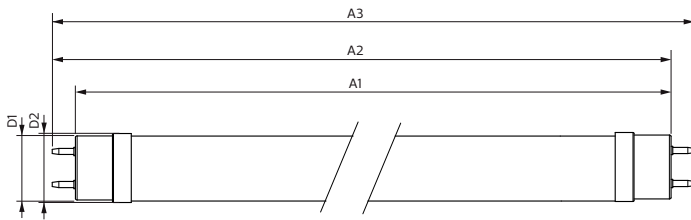

Master Value tubo LED T8

Versions

Plano de dimensiones

Product	D1	D2	A1	A2	A3
MASTER LEDtube VLE 1200mm HO 14W 865 T8	25,8 mm	28 mm	1198,2 mm	1205,3 mm	1212,4 mm
MASTER LEDtube VLE 1200mm HO 14W 830 T8	25,8 mm	28 mm	1198,2 mm	1205,3 mm	1212,4 mm
MASTER LEDtube VLE 600mm HO 8W 865 T8	25,8 mm	28 mm	588,5 mm	595,5 mm	602,5 mm
MASTER LEDtube VLE 600mm HO 8W 840 T8	25,8 mm	28 mm	588,6 mm	595,7 mm	602,8 mm
MASTER LEDtube VLE 1500mm HO 20.5W 865 T8	25,8 mm	28 mm	1498,7 mm	1505,8 mm	1512,9 mm
MASTER LEDtube VLE 1500mm HO 20.5W 830 T8	25,8 mm	28 mm	1498,7 mm	1505,8 mm	1512,9 mm
MASTER LEDtube VLE 600mm HO 8W 830 T8	25,8 mm	28 mm	588,5 mm	595,5 mm	602,5 mm
MASTER LEDtube VLE 1500mm HO 20.5W 840 T8	25,8 mm	28 mm	1498,8 mm	1505,9 mm	1513 mm
MASTER LEDtube VLE 1200mm HO 14W 840 T8	25,8 mm	28 mm	1198,2 mm	1205,3 mm	1212,4 mm
MASTER LEDtube VLE 1200mm UO 15.5W 830 T8	25,8 mm	28 mm	1198,2 mm	1205,3 mm	1212,4 mm
MASTER LEDtube VLE 1500mm UO 23W 830 T8	25,8 mm	28 mm	1498,8 mm	1505,9 mm	1513 mm
MASTER LEDtube VLE 1500mm UO 23W 865 T8	25,8 mm	28 mm	1498,8 mm	1505,9 mm	1513 mm
MASTER LEDtube VLE 1200mm UO 15.5W 865 T8	25,8 mm	28 mm	1198,2 mm	1205,3 mm	1212,4 mm
MASTER LEDtube VLE 1200mm UO 15.5W 840 T8	25,8 mm	28 mm	1198,2 mm	1205,3 mm	1212,4 mm
MASTER LEDtube VLE 1500mm UO 23W 840 T8	25,8 mm	28 mm	1498,8 mm	1505,9 mm	1513 mm