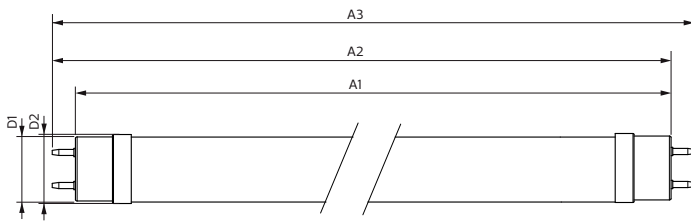

Master Value LEDtube T8

Versions

Medium Bi-Pin Fluorescent

Medium Bi-Pin Fluorescent

Medium Bi-Pin Fluorescent

Dimensional drawing

Product	D1	D2	A1	A2	A3
MASTER LEDtube VLE 1200mm HO 14W 840 T8	25.8 mm	28 mm	1198.2 mm	1205.3 mm	1212.4 mm
MASTER LEDtube VLE 1200mm HO 14W 865 T8	25.8 mm	28 mm	1198.2 mm	1205.3 mm	1212.4 mm
MASTER LEDtube VLE 1500mm UO 24W 865 T8	25.8 mm	28 mm	1498.7 mm	1505.8 mm	1512.9 mm
MASTER LEDtube VLE 1200mm UO 16W 840 T8	25.8 mm	28 mm	1198.2 mm	1205.3 mm	1212.4 mm
MASTER LEDtube VLE 1500mm HO 20.5W 840 T8	25.8 mm	28 mm	1498.7 mm	1505.8 mm	1512.9 mm
MASTER LEDtube VLE 1200mm UO 16W 865 T8	25.8 mm	28 mm	1198.2 mm	1205.3 mm	1212.4 mm
MASTER LEDtube VLE 1200mm UO 16W 830 T8	25.8 mm	28 mm	1198.2 mm	1205.3 mm	1212.4 mm
MASTER LEDtube VLE 600mm HO 8W 830 T8	25.8 mm	28 mm	588.5 mm	595.5 mm	602.5 mm
MASTER LEDtube VLE 1500mm HO 20.5W 830 T8	25.8 mm	28 mm	1498.7 mm	1505.8 mm	1512.9 mm
MASTER LEDtube VLE 1500mm HO 20.5W 865 T8	25.8 mm	28 mm	1498.7 mm	1505.8 mm	1512.9 mm
MASTER LEDtube VLE 1500mm UO 24W 830 T8	25.8 mm	28 mm	1498.7 mm	1505.8 mm	1512.9 mm
MASTER LEDtube VLE 600mm HO 8W 840 T8	25.8 mm	28 mm	588.5 mm	595.5 mm	602.5 mm
MASTER LEDtube VLE 600mm HO 8W 865 T8	25.8 mm	28 mm	588.5 mm	595.5 mm	602.5 mm
MASTER LEDtube VLE 1200mm HO 14W 830 T8	25.8 mm	28 mm	1198.2 mm	1205.3 mm	1212.4 mm
MASTER LEDtube VLE 1500mm UO 24W 840 T8	25.8 mm	28 mm	1498.7 mm	1505.8 mm	1512.9 mm