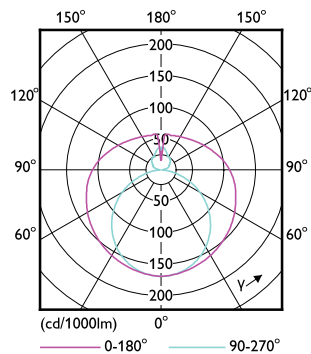

Temperature

Order Code	Full Product Name	T-Case Maximum (Nom)
929002021102	MASTER LEDtube VLE 600mm HO 8W 830 T8	50 °C
929002021202	MASTER LEDtube VLE 600mm HO 8W 840 T8	50 °C
929002021302	MASTER LEDtube VLE 600mm HO 8W 865 T8	50 °C
929002021402	MASTER LEDtube VLE 1200mm HO 14W 830 T8	55 °C
929002021502	MASTER LEDtube VLE 1200mm HO 14W 840 T8	55 °C
929002021602	MASTER LEDtube VLE 1200mm HO 14W 865 T8	55 °C
929002022002	MASTER LEDtube VLE 1200mm UO 16W 830 T8	55 °C
929002022102	MASTER LEDtube VLE 1200mm UO 16W 840 T8	55 °C
929002022202	MASTER LEDtube VLE 1200mm UO 16W 865 T8	55 °C
929002021702	MASTER LEDtube VLE 1500mm HO 20.5W 830 T8	60 °C
929002021802	MASTER LEDtube VLE 1500mm HO 20.5W 840 T8	60 °C
929002021902	MASTER LEDtube VLE 1500mm HO 20.5W 865 T8	60 °C

Order Code	Full Product Name	T-Case Maximum (Nom)
929002022302	MASTER LEDtube VLE 1500mm UO 24W 830 T8	60 °C
929002022402	MASTER LEDtube VLE 1500mm UO 24W 840 T8	60 °C
929002022502	MASTER LEDtube VLE 1500mm UO 24W 865 T8	60 °C