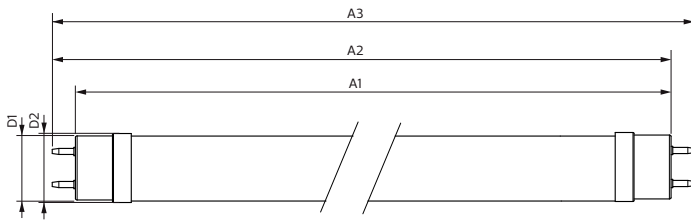

## Disegno tecnico

Product	D1	D2	A1	A2	A3
MASTER LEDtube VLE 1200mm HO 14W 840 T8	25,8 mm	28 mm	1198,2 mm	1205,3 mm	1212,4 mm
MASTER LEDtube VLE 1200mm HO 14W 865 T8	25,8 mm	28 mm	1198,2 mm	1205,3 mm	1212,4 mm
MASTER LEDtube VLE 1500mm UO 24W 865 T8	25,8 mm	28 mm	1498,7 mm	1505,8 mm	1512,9 mm
MASTER LEDtube VLE 1200mm UO 16W 840 T8	25,8 mm	28 mm	1198,2 mm	1205,3 mm	1212,4 mm
MASTER LEDtube VLE 1500mm HO 20.5W 840 T8	25,8 mm	28 mm	1498,7 mm	1505,8 mm	1512,9 mm
MASTER LEDtube VLE 1200mm UO 16W 865 T8	25,8 mm	28 mm	1198,2 mm	1205,3 mm	1212,4 mm
MASTER LEDtube VLE 1200mm UO 16W 830 T8	25,8 mm	28 mm	1198,2 mm	1205,3 mm	1212,4 mm
MASTER LEDtube VLE 600mm HO 8W 830 T8	25,8 mm	28 mm	588,5 mm	595,5 mm	602,5 mm
MASTER LEDtube VLE 1500mm HO 20.5W 830 T8	25,8 mm	28 mm	1498,7 mm	1505,8 mm	1512,9 mm
MASTER LEDtube VLE 1500mm HO 20.5W 865 T8	25,8 mm	28 mm	1498,7 mm	1505,8 mm	1512,9 mm
MASTER LEDtube VLE 1500mm UO 24W 830 T8	25,8 mm	28 mm	1498,7 mm	1505,8 mm	1512,9 mm
MASTER LEDtube VLE 600mm HO 8W 840 T8	25,8 mm	28 mm	588,5 mm	595,5 mm	602,5 mm
MASTER LEDtube VLE 600mm HO 8W 865 T8	25,8 mm	28 mm	588,5 mm	595,5 mm	602,5 mm
MASTER LEDtube VLE 1200mm HO 14W 830 T8	25,8 mm	28 mm	1198,2 mm	1205,3 mm	1212,4 mm
MASTER LEDtube VLE 1500mm UO 24W 840 T8	25,8 mm	28 mm	1498,7 mm	1505,8 mm	1512,9 mm