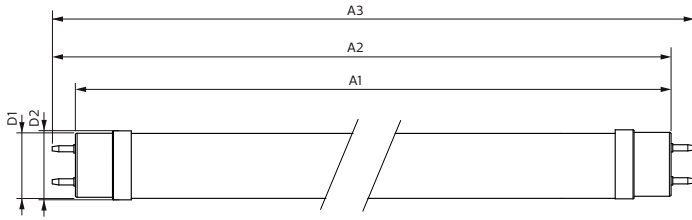

Versions

Master Value LEDtube T8

Rozmerový obrázok

Product	D1	D2	A1	A2	A3
MASTER LEDtube VLE 1200mm HO 14W 840 T8	25,8 mm	28 mm	1198,2 mm	1205,3 mm	1212,4 mm
MASTER LEDtube VLE 1200mm HO 14W 865 T8	25,8 mm	28 mm	1198,2 mm	1205,3 mm	1212,4 mm
MASTER LEDtube VLE 1500mm UO 24W 865 T8	25,8 mm	28 mm	1498,7 mm	1505,8 mm	1512,9 mm
MASTER LEDtube VLE 1200mm UO 16W 840 T8	25,8 mm	28 mm	1198,2 mm	1205,3 mm	1212,4 mm
MASTER LEDtube VLE 1500mm HO 20.5W 840 T8	25,8 mm	28 mm	1498,7 mm	1505,8 mm	1512,9 mm
MASTER LEDtube VLE 1200mm UO 16W 865 T8	25,8 mm	28 mm	1198,2 mm	1205,3 mm	1212,4 mm
MASTER LEDtube VLE 1200mm UO 16W 830 T8	25,8 mm	28 mm	1198,2 mm	1205,3 mm	1212,4 mm
MASTER LEDtube VLE 600mm HO 8W 830 T8	25,8 mm	28 mm	588,5 mm	595,5 mm	602,5 mm
MASTER LEDtube VLE 1500mm HO 20.5W 830 T8	25,8 mm	28 mm	1498,7 mm	1505,8 mm	1512,9 mm
MASTER LEDtube VLE 1500mm HO 20.5W 865 T8	25,8 mm	28 mm	1498,7 mm	1505,8 mm	1512,9 mm
MASTER LEDtube VLE 1500mm UO 24W 830 T8	25,8 mm	28 mm	1498,7 mm	1505,8 mm	1512,9 mm
MASTER LEDtube VLE 600mm HO 8W 840 T8	25,8 mm	28 mm	588,5 mm	595,5 mm	602,5 mm
MASTER LEDtube VLE 600mm HO 8W 865 T8	25,8 mm	28 mm	588,5 mm	595,5 mm	602,5 mm
MASTER LEDtube VLE 1200mm HO 14W 830 T8	25,8 mm	28 mm	1198,2 mm	1205,3 mm	1212,4 mm
MASTER LEDtube VLE 1500mm UO 24W 840 T8	25,8 mm	28 mm	1498,7 mm	1505,8 mm	1512,9 mm