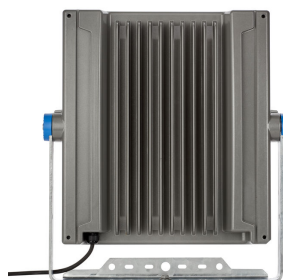

Coreline tempo X-Large

Kenmerken

- Alle standaard Ledgine O-platform-lichtverdelingen, lichtopbrengsten van 30.000 lm tot 44.000 lm
- Bestand tegen omstandigheden in kustgebieden (zout/wind) en zwembaden
- Lange levensduur van 100.000 uur, geïntegreerde bescherming tegen schakelpieken, de optie voor extra bescherming tegen schakelpieken, hoge slagvastheid IK08, IP66
- Plug-and-play-installatie met kabel van 1 m en IP66-connector, horizontale beugel voor montage aan masten
- Kan direct worden verbonden met Interact City of Interact Sports voor recreatieverlichting, dankzij een SR-aansluitbus

Toepassing

- Binnensportaccomodaties en zwembaden voor divers gebruik
- Recreatieve sportvelden buiten, zoals basketbalvelden etc.
- Havens, luchthavens, parkeerplaatsen

Maatschets

Productgegevens

Side view

Rear view