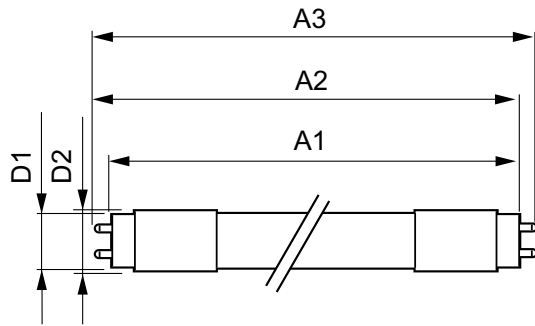

Dimensional drawing

Product	D1	D2	A1	A2	A3
9.5T8/MAS/48-830/ IF15/P 10/1	25.7 mm	28 mm	1198.1 mm	1205.2 mm	1212.3 mm
9.5T8/MAS/48-835/ IF15/P 10/1	25.7 mm	28 mm	1198.1 mm	1205.2 mm	1212.3 mm

Product	D1	D2	A1	A2	A3
10T8/48-3000 IF 10/1 TAA/NAFTA	25.68 mm	28 mm	1198.0 mm	1205.0 mm	1212.0 mm
10T8/48-3500 IF 10/1 TAA/NAFTA	25.68 mm	28 mm	1198.0 mm	1205.0 mm	1212.0 mm
10T8/48-4000 IF 10/1 TAA/NAFTA	25.68 mm	28 mm	1198.0 mm	1205.0 mm	1212.0 mm
10T8/48-5000 IF 10/1 TAA/NAFTA	25.68 mm	28 mm	1198.0 mm	1205.0 mm	1212.0 mm
14T8/48-3000 IF 10/1 DIM TAA/NAFTA	25.7 mm	28 mm	1198.0 mm	1205.0 mm	1212.0 mm
14T8/48-3500 IF 10/1 DIM TAA/NAFTA	25.7 mm	28 mm	1198.0 mm	1205.0 mm	1212.0 mm
14T8/48-4000 IF 10/1 DIM TAA/NAFTA	25.7 mm	28 mm	1198.0 mm	1205.0 mm	1212.0 mm
14T8/48-5000 IF 10/1 DIM TAA/NAFTA	25.7 mm	28 mm	1198.0 mm	1205.0 mm	1212.0 mm

Product	D	A1	A2	A3	
35T8/96-3500 IF FA8 10/1	27.9 mm	2366.9 mm	2375.2 mm	2383.5 mm	
35T8/96-4000 IF FA8 10/1	27.9 mm	2366.9 mm	2375.2 mm	2383.5 mm	
30T8/COR/96-835/ IF39/G/FA8 10/1	25.5 mm	28 mm	2366.9 mm	2375.8 mm	2384.7 mm
30T8/COR/96-830/ IF39/G/FA8 10/1	25.5 mm	28 mm	2366.9 mm	2375.8 mm	2384.7 mm
30T8/COR/96-840/ IF42/G/FA8 10/1	25.5 mm	28 mm	2366.9 mm	2375.8 mm	2384.7 mm
30T8/COR/96-850/ IF42/G/FA8 10/1	25.5 mm	28 mm	2366.9 mm	2375.8 mm	2384.7 mm

Product	D1	D2	B	A1	D
15T8 LED/24-4000 IF 6U EasySmart IPK	25.4 mm	27.8 mm	152 mm	570 mm	27.8 mm
15T8 LED/24-3500 IF 6U EasySmart IPK	25.4 mm	27.8 mm	152 mm	570 mm	27.8 mm
15T8 LED/24-5000 IF 6U EasySmart IPK	25.4 mm	27.8 mm	152 mm	570 mm	27.8 mm
15T8 LED/24-3000 IF 6U EasySmart IPK	25.4 mm	27.8 mm	152 mm	570 mm	27.8 mm
13T8-6U/MAS/24-850/IF21/P 10/1	25.7 mm	28 mm	152 mm	570 mm	27.8 mm