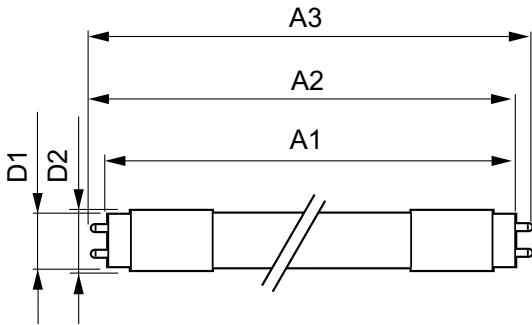

FA8

T8

Versions

R17d (RDC)

Dimensional drawing

Product	D1	D2	A1	A2	A3
14T8/48-3500 IF 10/1	25.68	26.3	1198 mm	1205 mm	1212 mm
ROT	mm	mm			
14T8/48-3000 IF 10/1	25.68	26.3	1198 mm	1205 mm	1212 mm
ROT	mm	mm			
14T8/48-4000 IF 10/1	25.68	26.3	1198 mm	1205 mm	1212 mm
ROT	mm	mm			
14T8/48-5000 IF 10/1	25.68	26.3	1198 mm	1205 mm	1212 mm
ROT	mm	mm			
8T8 LED/24-3000 IF	25.6 mm	27.8	588.6	595.7 mm	602.8
EasySmart 1PK		mm	mm		mm
8T8 LED/24-4000 IF	25.6 mm	27.8	588.6	595.7 mm	602.8
EasySmart 1PK		mm	mm		mm
8T8 LED/24-3500 IF	25.6 mm	27.8	588.6	595.7 mm	602.8
EasySmart 1PK		mm	mm		mm
8T8 LED/24-5000 IF	25.6 mm	27.8	588.6	595.7 mm	602.8
EasySmart 1PK		mm	mm		mm
13T8/MAS/48-850/	25.7 mm	26.3	1198.1	1205.2	1212.3
IF21/P/DIM 10/1		mm	mm	mm	mm
13T8/MAS/48-835/	25.7 mm	26.3	1198.1	1205.2	1212.3
IF20/P/DIM 10/1		mm	mm	mm	mm
13T8/MAS/48-840/	25.7 mm	26.3	1198.1	1205.2	1212.3
IF21/P/DIM 10/1		mm	mm	mm	mm
13T8/MAS/48-830/	25.7 mm	26.3	1198.1	1205.2	1212.3
IF20/P/DIM 10/1		mm	mm	mm	mm
8.5T8/MAS/36-830/	25.7 mm	26.3	893.4	900.5	907.6
IF13/P 10/1		mm	mm	mm	mm
8.5T8/MAS/36-840/	25.7 mm	26.3	893.4	900.5	907.6
IF14/P 10/1		mm	mm	mm	mm
7T8/MAS/24-830/IF10/P	25.7 mm	26.3	588.6	595.7 mm	602.8
10/1		mm	mm		mm
8.5T8/MAS/36-850/	25.7 mm	26.3	893.4	900.5	907.6
IF14/P 10/1		mm	mm	mm	mm
8.5T8/MAS/36-835/	25.7 mm	26.3	893.4	900.5	907.6
IF13/P 10/1		mm	mm	mm	mm
7T8/MAS/24-835/IF10/P	25.7 mm	26.3	588.6	595.7 mm	602.8
10/1		mm	mm		mm
7T8/MAS/24-840/IF11/P	25.7 mm	26.3	588.6	595.7 mm	602.8
10/1		mm	mm		mm
7T8/MAS/24-850/IF11/P	25.7 mm	26.3	588.6	595.7 mm	602.8
10/1		mm	mm		mm
15.5T8/MAS/48-850/	25.7 mm	28 mm	1198.1	1205.2	1212.3
IF25/P 25/1			mm	mm	mm
15.5T8/MAS/48-835/	25.7 mm	28 mm	1198.1	1205.2	1212.3
IF24/P 25/1			mm	mm	mm
15.5T8/MAS/48-840/	25.7 mm	28 mm	1198.1	1205.2	1212.3
IF25/P 25/1			mm	mm	mm
9.5T8/MAS/48-840/	25.7 mm	28 mm	1198.1	1205.2	1212.3
IF16/P 10/1			mm	mm	mm
9.5T8/MAS/48-850/	25.7 mm	28 mm	1198.1	1205.2	1212.3
IF16/P 10/1			mm	mm	mm