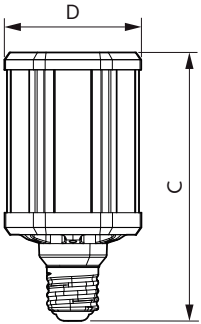

## Dimensional drawing

Product	D	C
55ED28/LED/740/ND 120-277V G2 4/1	105 mm	204 mm
55ED28/LED/727/ND 120-277V G2 4/1	105 mm	204 mm
55ED28/LED/730/ND 120-277V G2 4/1	105 mm	204 mm

Product	D	C
26ED23.5/LED/730/ND 120-277V G2 4/1	84 mm	176 mm
26ED23.5/LED/727/ND 120-277V G2 4/1	84 mm	176 mm
26ED23.5/LED/740/ND 120-277V G2 4/1	84 mm	176 mm