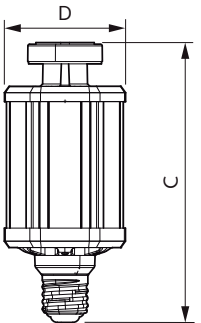

## Dimensional drawing

Product	D	C
55ED28/LED/740/ND 120-277V G2 4/1	105 mm	204 mm
55ED28/LED/727/ND 120-277V G2 4/1	105 mm	204 mm
55ED28/LED/730/ND 120-277V G2 4/1	105 mm	204 mm

Product	D	C
26ED23.5/LED/730/ND 120-277V G2 4/1	84 mm	176 mm
26ED23.5/LED/727/ND 120-277V G2 4/1	84 mm	176 mm
26ED23.5/LED/740/ND 120-277V G2 4/1	84 mm	176 mm