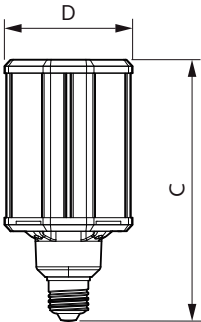

## Dimensional drawing

Product	D	C
55ED28/LED/740/ND 120-277V G2 4/1	105 mm	204 mm
55ED28/LED/727/ND 120-277V G2 4/1	105 mm	204 mm
55ED28/LED/730/ND 120-277V G2 4/1	105 mm	204 mm

Product	D	C
26ED23.5/LED/730/ND 120-277V G2 4/1	84 mm	176 mm
26ED23.5/LED/727/ND 120-277V G2 4/1	84 mm	176 mm
26ED23.5/LED/740/ND 120-277V G2 4/1	84 mm	176 mm