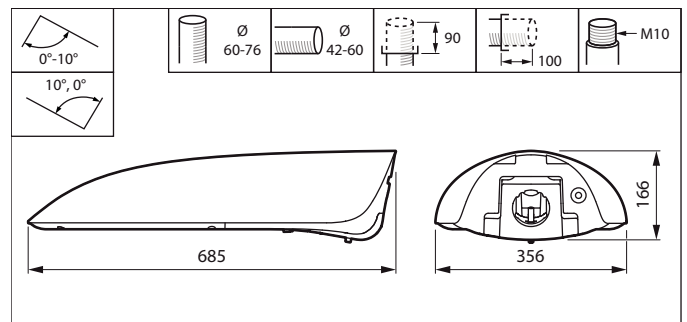

Iridium gen4

Fordeler

- Enkelt vedlikehold og rask reparasjon med verktøyfri åpning og GearFlex-modul. Med Service Tag som øyeblikkelig kan brukes til å identifisere reservedeler.
- Gatelys med klar kuppel og visuell komfort med GentleBeam
- Systemklar med SR-kontakt slik at den kan kobles til Interact City-lysstyringsprogramvare og tredjeparts lysstyringssystemer og sensorer

Funksjoner

- Nye buede kupler for veiledende belysning eller visuell komfort
- Høy motstand mot støt, IK10
- Har dedikerte lysprofiler som bidrar til å 1) opprettholde de optimale økosystemene for flaggermus og 2) bevare en mørk nattehimmel og redusere lysforurensning
- Systemeffektivitet på opp til 155 lm/W
- Velg mellom over 40 forskjellige spredningsvinkler og valg av ulike interne lameller

Søknad

- Motorveier, hovedveier mellom byer, boulevarder og avenyer, rundkjøringer, fotgjengerfelt
- Boligområder, sidegater, torg, parker, sykkel- og gangstier, lekeplasser
- Parkeringsplasser, industriområder, bensinstasjoner, jernbaneområder, flyplasser, havner, kanaler

Versions

BGP502 Iridium gen4 Medium FG

BGP501 Iridium gen4 Mini FG

Målskisse