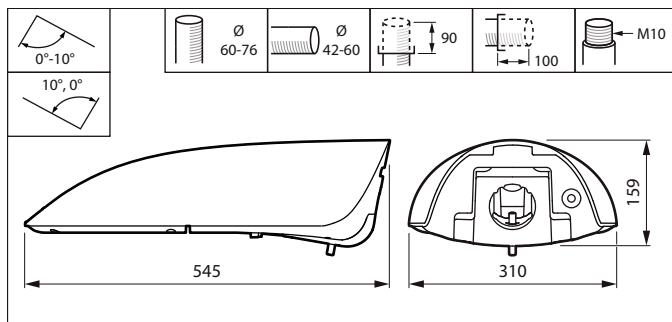

Iridium gen4

Fordeler

- Enkelt vedlikehold og rask reparasjon med verktøyfri åpning og GearFlex-modul. Med Service Tag som øyeblikkelig kan brukes til å identifisere reservedeler.
- Gatelys med klar kuppel og visuell komfort med GentleBeam
- Systemklar med SR-kontakt slik at den kan kobles til Interact City-lysstyringsprogramvare og tredjeparts lysstyringssystemer og sensorer

Funksjoner

- Nye buede kupler for veiledende belysning eller visuell komfort
- Høy motstand mot støt, IK10
- Har dedikerte lysprofiler som bidrar til å 1) opprettholde de optimale økosystemene for flaggermus og 2) bevare en mørk nattehimmel og redusere lysforurensning
- Systemeffektivitet på opp til 155 lm/W
- Velg mellom over 40 forskjellige spredningsvinkler og valg av ulike interne lameller

Søknad

- Motorveier, hovedveier mellom byer, boulevarder og avenyer, rundkjøringer, fotgjengerfelt
- Boligområder, sidegater, torg, parker, sykkel- og gangstier, lekeplasser
- Parkeringsplasser, industriområder, bensinstasjoner, jernbaneområder, flyplasser, havner, kanaler

Versions

BGP502 Iridium gen4 Medium FG

BGP501 Iridium gen4 Mini FG

Målskisse