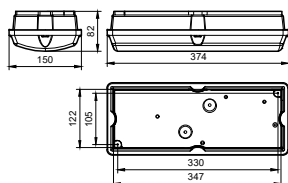

Versions

Ledinaire Square Wall-mounted
WL055V PSU WH

Чертеж размеров

Настенный квадратный светильник Ledinaire

Сведения о продукте

Ledinaire Square Wall-mounted standard version (PSU)

Ledinaire Square Wall-mounted standard version (PSU)