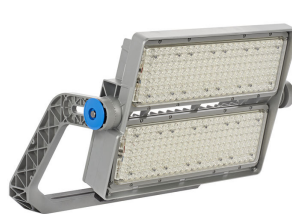

Kenmerken

- Eendelige drukgegoten behuizing met beschermingsklasse IP66 tegen stof en water
- Ruime keuze uit asymmetrische en symmetrische optieken die zorgen voor een minimale verblinding en de beste verlichtingsuniformiteit die de eisen van allerlei soorten sportverlichtingsnormen overtreffen
- Brede omgevingstemperatuurtolerantie waardoor het geschikt is voor diverse sporttoepassingen
- Optie om extra accessoires toe te voegen voor de beste verlichting, kantelhoek 0°, geen verblinding en uplift-regeling
- Programmeerbare DMX-driver voor programmering en integratie met armaturen voor entertainmentverlichting en andere Interact Sport-toepassingen

Versions

ArenaVision LED gen3 5

ArenaVision LED gen3 5

ArenaVision LED gen3 5

ArenaVision LED gen3 5

ArenaVision LED gen3.5

Maatschets

ArenaVision LED gen3.5

Algemene informatie

CE-markering	CE-markering
Driver/VSA inbegrepen	Ja
Brandbaarheidsmarkering	-
Aantal VSA's	1 unit

Gegevens lichttechniek

Bundelspreiding armatuur	2° x 10°
Kleur lichtbron	957 koelwit
Gecorreleerde kleurtemperatuur (nom)	5700 K
Type lichtkap	Polycarbonaat schaal/lichtkap, helder
Kleurweergave-index (CRI)	>90
Optiektype buiten	Symmetrisch
Standaard kantelhoek opschuifmontage	-
Standaard kantelhoek opzetmontage	0°
Lichtvervuiling naar boven (ULR)	0