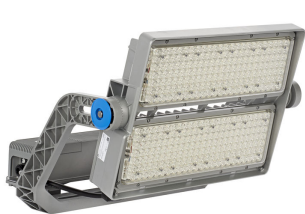

Kenmerken

- Eendelige drukgegoten behuizing met beschermingsklasse IP66 tegen stof en water
- Ruime keuze uit asymmetrische en symmetrische optieken die zorgen voor een minimale verblinding en de beste verlichtingsuniformiteit die de eisen van allerlei soorten sportverlichtingsnormen overtreffen
- Brede omgevingstemperatuurtolerantie waardoor het geschikt is voor diverse sporttoepassingen
- Optie om extra accessoires toe te voegen voor de beste verlichting, kantelhoek 0°, geen verblinding en uplift-regeling
- Programmeerbare DMX-driver voor programmering en integratie met armaturen voor entertainmentverlichting en andere Interact Sport-toepassingen

Toepassing

- Openluchtstadions, arena's en racebanen (cricket, voetbal, rugby, tennis, hockey, golf, schaatsen, paardenrennen, F1-races, atletiek, enz.)
- Overdekte stadions, arena's en sportzalen (zwembaden, velodrooms, basketbalzalen, ijshockeystadions, enz.)
- Meervoudige en multifunctionele sportfaciliteiten en stadions

Versions

ArenaVision LED gen3 5