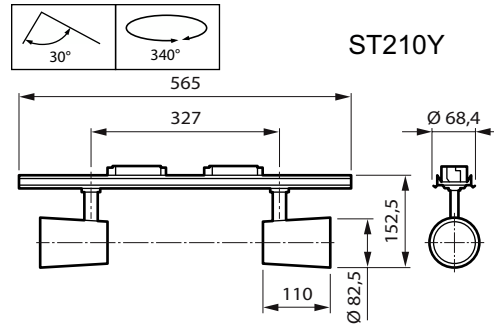

Abmessungsskizzen

Produktdetails

StoreFit ST210T, black

| Allgemeine Informationen | |
|---|------------------------------------|
| CE-Zeichen | Ja |
| Betriebsgerät inklusive | Ja |
| ENEC-Zeichen | ENEC-Zeichen |
| Entflammbarkeitszeichen | - |
| Glühfadentest | Temperatur: 650 °C, Dauer: 30 s |
| Lichtquelle austauschbar | Nein |
| Lichttechnische Daten | |
| Abstrahlungswinkel der Lichtquelle | 120 Grad |
| Betrieb und Elektrik | |
| Eingangsspannung | 220 bis 240 V |
| Netzfrequenz | 50 to 60 Hz |
| Genehmigung und Anwendung | |
| Schlagfestigkeit (IK) | IK02 |
| Schutzart (IP) | IP20 |
| Initialkennwerte (IEC-konform) | |
| Lichtstromtoleranz | +/-10% |
| Anwendungsbedingungen | |
| Geeignet zum häufigen An- und Ausschalten | Nicht anwendbar |