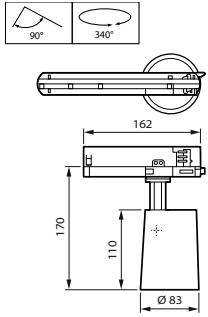

Abmessungsskizzen

Produktdetails

StoreFit ST210T, black

| Allgemeine Informationen | |
|---|------------------------------------|
| CE-Zeichen | Ja |
| Betriebsgerät inklusive | Ja |
| ENEC-Zeichen | ENEC-Zeichen |
| Entflammbarkeitszeichen | - |
| Glühfadentest | Temperatur: 650 °C, Dauer: 30 s |
| Lichtquelle austauschbar | Nein |
| Lichttechnische Daten | |
| Abstrahlungswinkel der Lichtquelle | 120 Grad |
| Betrieb und Elektrik | |
| Eingangsspannung | 220 bis 240 V |
| Netzfrequenz | 50 to 60 Hz |
| Genehmigung und Anwendung | |
| Schlagfestigkeit (IK) | IK02 |
| Schutzart (IP) | IP20 |
| Initialkennwerte (IEC-konform) | |
| Lichtstromtoleranz | +/-10% |
| Anwendungsbedingungen | |
| Geeignet zum häufigen An- und Ausschalten | Nicht anwendbar |