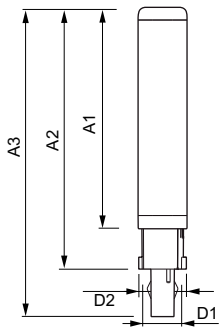

Versions

Desenho dimensional

Product	D1	D2	A1	A2	A3
CorePro LED PLC CorePro LED PLC 6.5W 840 4P G24q-2	24,3 mm	28,4 mm	105,8 mm	125 mm	140,6 mm
CorePro LED PLC CorePro LED PLC 6.5W 830 4P G24q-2	24,3 mm	28,4 mm	105,8 mm	125 mm	140,6 mm

Desenho dimensional

Product	D1	D2	A1	A2	A3
CorePro LED PLC CorePro LED PLC 9W 840 4P G24q-3	24,3 mm	28,4 mm	128,8 mm	148 mm	163,6 mm
CorePro LED PLC CorePro LED PLC 9W 830 4P G24q-3	24,3 mm	28,4 mm	128,8 mm	148 mm	163,6 mm
CorePro LED PLC CorePro LED PLC 4.5W 830 4P G24q-1	24,3 mm	28,4 mm	95,8 mm	115 mm	130,6 mm
CorePro LED PLC CorePro LED PLC 4.5W 840 4P G24q-1	24,3 mm	28,4 mm	95,8 mm	115 mm	130,6 mm

Product	D1	D2	A1	A2	A3
CorePro LED PLC CorePro LED PLC 8.5W 840 2P G24d-3	24,3 mm	28,4 mm	128,8 mm	148 mm	170,6 mm
CorePro LED PLC CorePro LED PLC 8.5W 830 2P G24d-3	24,3 mm	28,4 mm	128,8 mm	148 mm	170,6 mm
CorePro LED PLC CorePro LED PLC 4.5W 830 2P G24d-1	24,3 mm	28,4 mm	95,8 mm	115 mm	137,6 mm
CorePro LED PLC CorePro LED PLC 4.5W 840 2P G24d-1	24,3 mm	28,4 mm	95,8 mm	115 mm	137,6 mm