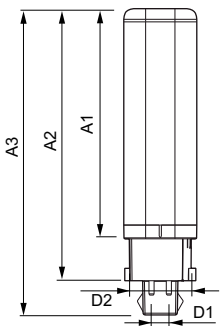

Versions

Desenho dimensional

Product	D1	D2	A1	A2	A3
CorePro LED PLC CorePro LED PLC 6.5W 840 4P G24q-2	24,3 mm	28,4 mm	105,8 mm	125 mm	140,6 mm
CorePro LED PLC CorePro LED PLC 6.5W 830 4P G24q-2	24,3 mm	28,4 mm	105,8 mm	125 mm	140,6 mm

Desenho dimensional

Product	D1	D2	A1	A2	A3
CorePro LED PLC CorePro LED PLC 9W 840 4P G24q-3	24,3 mm	28,4 mm	128,8 mm	148 mm	163,6 mm
CorePro LED PLC CorePro LED PLC 9W 830 4P G24q-3	24,3 mm	28,4 mm	128,8 mm	148 mm	163,6 mm
CorePro LED PLC CorePro LED PLC 4.5W 830 4P G24q-1	24,3 mm	28,4 mm	95,8 mm	115 mm	130,6 mm
CorePro LED PLC CorePro LED PLC 4.5W 840 4P G24q-1	24,3 mm	28,4 mm	95,8 mm	115 mm	130,6 mm