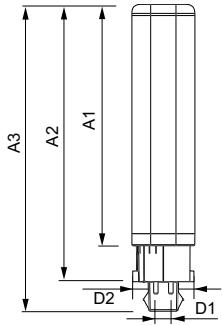

Versions

Desenho dimensional

Product	D1	D2	A1	A2	A3
CorePro LED PLC CorePro LED PLC 6.5W 840 4P G24q-2	24,3 mm	28,4 mm	105,8 mm	125 mm	140,6 mm
CorePro LED PLC CorePro LED PLC 6.5W 830 4P G24q-2	24,3 mm	28,4 mm	105,8 mm	125 mm	140,6 mm

Desenho dimensional

Product	D1	D2	A1	A2	A3
CorePro LED PLC CorePro LED PLC 9W 840 4P G24q-3	24,3 mm	28,4 mm	128,8 mm	148 mm	163,6 mm
CorePro LED PLC CorePro LED PLC 9W 830 4P G24q-3	24,3 mm	28,4 mm	128,8 mm	148 mm	163,6 mm
CorePro LED PLC CorePro LED PLC 4.5W 830 4P G24q-1	24,3 mm	28,4 mm	95,8 mm	115 mm	130,6 mm
CorePro LED PLC CorePro LED PLC 4.5W 840 4P G24q-1	24,3 mm	28,4 mm	95,8 mm	115 mm	130,6 mm

Product	D1	D2	A1	A2	A3
CorePro LED PLC CorePro LED PLC 8.5W 840 2P G24d-3	24,3 mm	28,4 mm	128,8 mm	148 mm	170,6 mm
CorePro LED PLC CorePro LED PLC 8.5W 830 2P G24d-3	24,3 mm	28,4 mm	128,8 mm	148 mm	170,6 mm
CorePro LED PLC CorePro LED PLC 4.5W 830 2P G24d-1	24,3 mm	28,4 mm	95,8 mm	115 mm	137,6 mm
CorePro LED PLC CorePro LED PLC 4.5W 840 2P G24d-1	24,3 mm	28,4 mm	95,8 mm	115 mm	137,6 mm