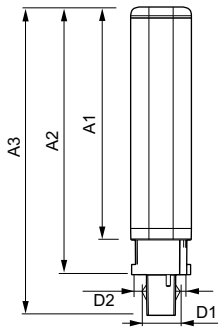

Versions

Desenho dimensional

Product	D1	D2	A1	A2	A3
CorePro LED PLC CorePro LED PLC 6.5W 840 4P G24q-2	24,3 mm	28,4 mm	105,8 mm	125 mm	140,6 mm
CorePro LED PLC CorePro LED PLC 6.5W 830 4P G24q-2	24,3 mm	28,4 mm	105,8 mm	125 mm	140,6 mm

Desenho dimensional

Product	D1	D2	A1	A2	A3
CorePro LED PLC CorePro LED PLC 9W 840 4P G24q-3	24,3 mm	28,4 mm	128,8 mm	148 mm	163,6 mm
CorePro LED PLC CorePro LED PLC 9W 830 4P G24q-3	24,3 mm	28,4 mm	128,8 mm	148 mm	163,6 mm
CorePro LED PLC CorePro LED PLC 4.5W 830 4P G24q-1	24,3 mm	28,4 mm	95,8 mm	115 mm	130,6 mm
CorePro LED PLC CorePro LED PLC 4.5W 840 4P G24q-1	24,3 mm	28,4 mm	95,8 mm	115 mm	130,6 mm

Product	D1	D2	A1	A2	A3
CorePro LED PLC CorePro LED PLC 8.5W 840 2P G24d-3	24,3 mm	28,4 mm	128,8 mm	148 mm	170,6 mm
CorePro LED PLC CorePro LED PLC 8.5W 830 2P G24d-3	24,3 mm	28,4 mm	128,8 mm	148 mm	170,6 mm
CorePro LED PLC CorePro LED PLC 4.5W 830 2P G24d-1	24,3 mm	28,4 mm	95,8 mm	115 mm	137,6 mm
CorePro LED PLC CorePro LED PLC 4.5W 840 2P G24d-1	24,3 mm	28,4 mm	95,8 mm	115 mm	137,6 mm