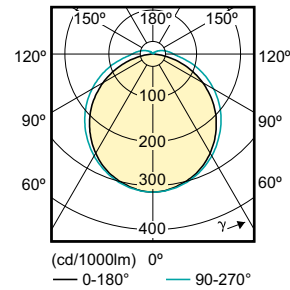

CorePro LED PLC

Order Code	Full Product Name	Коррелированная цветовая температура (ном.)		Светоотдача (номинальная) (ном.)	
		Код цвета	температура (ном.)	Светоотдача (ном.)	Светоотдача (ном.)
	CorePro LED PLC 8.5W 840 2P G24d-3				
929001201402	CorePro LED PLC	830	3000 K	650 lm	650 lm
	CorePro LED PLC				

Order Code	Full Product Name	Коррелированная цветовая температура (ном.)		Светоотдача (номинальная) (ном.)	
		Код цвета	температура (ном.)	Светоотдача (ном.)	Светоотдача (ном.)
	CorePro LED PLC 6.5W 830 2P G24d-2				
929001201502	CorePro LED PLC	840	4000 K	700 lm	700 lm
	CorePro LED PLC 6.5W 840 2P G24d-2				

Температура

Order Code	Full Product Name	Температура корпуса максимальная (ном.)
929001200802	CorePro LED PLC 4P G24q-3	76 °C
929001200902	CorePro LED PLC 4P G24q-3	76 °C
929001201002	CorePro LED PLC 4P G24q-2	66 °C
929001201102	CorePro LED PLC 4P G24q-2	66 °C
929001201202	CorePro LED PLC 2P G24d-3	75 °C
929001201302	CorePro LED PLC 2P G24d-3	75 °C

Order Code	Full Product Name	Температура корпуса максимальная (ном.)
929001201402	CorePro LED PLC 2P G24d-2	65 °C
929001201502	CorePro LED PLC 2P G24d-2	65 °C

© 2019 Signify Holding Все права защищены. Signify никоим образом не гарантирует точность и полноту представленной здесь информации и не несет ответственности за любые действия, совершенные в этой связи.

Информация, представленная в данном документе, не является коммерческим предложением и не является частью какого-либо предложения или контракта, если иное не подтверждено Signify. Все товарные знаки являются собственностью компании Signify Holding или соответствующих владельцев.

www.lighting.philips.com

2019, Сентябрь 3 – Данные для изменения