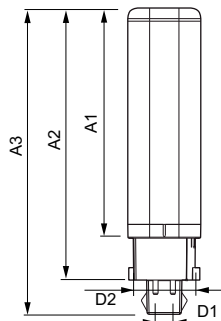

Versions

Чертеж размеров

Product	D1	D2	A1	A2	A3
CorePro LED PLC CorePro LED PLC 6.5W 840 4P G24q-2	24,3 mm	28,4 mm	105,8 mm	125 mm	140,6 mm
CorePro LED PLC CorePro LED PLC 6.5W 830 4P G24q-2	24,3 mm	28,4 mm	105,8 mm	125 mm	140,6 mm

Product	D1	D2	A1	A2	A3
CorePro LED PLC CorePro LED PLC 6.5W 830 2P G24d-2	24,3 mm	28,4 mm	105,8 mm	125 mm	147,6 mm
CorePro LED PLC CorePro LED PLC 6.5W 840 2P G24d-2	24,3 mm	28,4 mm	105,8 mm	125 mm	147,6 mm

Чертеж размеров

Product	D1	D2	A1	A2	A3
CorePro LED PLC CorePro LED PLC 9W 840 4P G24q-3	24,3 mm	28,4 mm	128,8 mm	148 mm	163,6 mm
CorePro LED PLC CorePro LED PLC 9W 830 4P G24q-3	24,3 mm	28,4 mm	128,8 mm	148 mm	163,6 mm