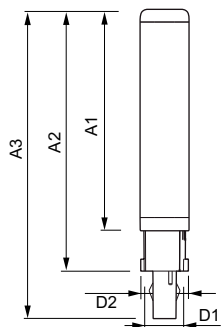

Versions

Чертеж размеров

Product	D1	D2	A1	A2	A3
CorePro LED PLC CorePro LED PLC 6.5W 840 4P G24q-2	24,3 mm	28,4 mm	105,8 mm	125 mm	140,6 mm
CorePro LED PLC CorePro LED PLC 6.5W 830 4P G24q-2	24,3 mm	28,4 mm	105,8 mm	125 mm	140,6 mm

Product	D1	D2	A1	A2	A3
CorePro LED PLC CorePro LED PLC 6.5W 830 2P G24d-2	24,3 mm	28,4 mm	105,8 mm	125 mm	147,6 mm
CorePro LED PLC CorePro LED PLC 6.5W 840 2P G24d-2	24,3 mm	28,4 mm	105,8 mm	125 mm	147,6 mm

Чертеж размеров

Product	D1	D2	A1	A2	A3
CorePro LED PLC CorePro LED PLC 9W 840 4P G24q-3	24,3 mm	28,4 mm	128,8 mm	148 mm	163,6 mm
CorePro LED PLC CorePro LED PLC 9W 830 4P G24q-3	24,3 mm	28,4 mm	128,8 mm	148 mm	163,6 mm