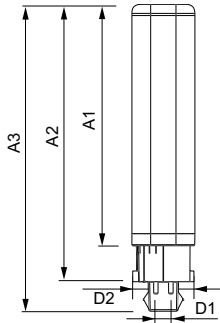

Versions

Чертеж размеров

Product	D1	D2	A1	A2	A3
CorePro LED PLC CorePro LED PLC 6.5W 840 4P G24q-2	24,3 mm	28,4 mm	105,8 mm	125 mm	140,6 mm
CorePro LED PLC CorePro LED PLC 6.5W 830 4P G24q-2	24,3 mm	28,4 mm	105,8 mm	125 mm	140,6 mm

Product	D1	D2	A1	A2	A3
CorePro LED PLC CorePro LED PLC 6.5W 830 2P G24d-2	24,3 mm	28,4 mm	105,8 mm	125 mm	147,6 mm
CorePro LED PLC CorePro LED PLC 6.5W 840 2P G24d-2	24,3 mm	28,4 mm	105,8 mm	125 mm	147,6 mm

Чертеж размеров

Product	D1	D2	A1	A2	A3
CorePro LED PLC CorePro LED PLC 9W 840 4P G24q-3	24,3 mm	28,4 mm	128,8 mm	148 mm	163,6 mm
CorePro LED PLC CorePro LED PLC 9W 830 4P G24q-3	24,3 mm	28,4 mm	128,8 mm	148 mm	163,6 mm