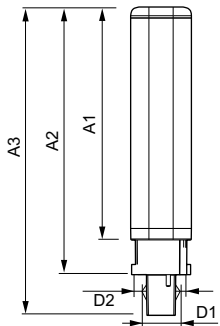

Versions

Чертеж размеров

Product	D1	D2	A1	A2	A3
CorePro LED PLC CorePro LED PLC 6.5W 840 4P G24q-2	24,3 mm	28,4 mm	105,8 mm	125 mm	140,6 mm
CorePro LED PLC CorePro LED PLC 6.5W 830 4P G24q-2	24,3 mm	28,4 mm	105,8 mm	125 mm	140,6 mm

Product	D1	D2	A1	A2	A3
CorePro LED PLC CorePro LED PLC 6.5W 830 2P G24d-2	24,3 mm	28,4 mm	105,8 mm	125 mm	147,6 mm
CorePro LED PLC CorePro LED PLC 6.5W 840 2P G24d-2	24,3 mm	28,4 mm	105,8 mm	125 mm	147,6 mm

Чертеж размеров

Product	D1	D2	A1	A2	A3
CorePro LED PLC CorePro LED PLC 9W 840 4P G24q-3	24,3 mm	28,4 mm	128,8 mm	148 mm	163,6 mm
CorePro LED PLC CorePro LED PLC 9W 830 4P G24q-3	24,3 mm	28,4 mm	128,8 mm	148 mm	163,6 mm