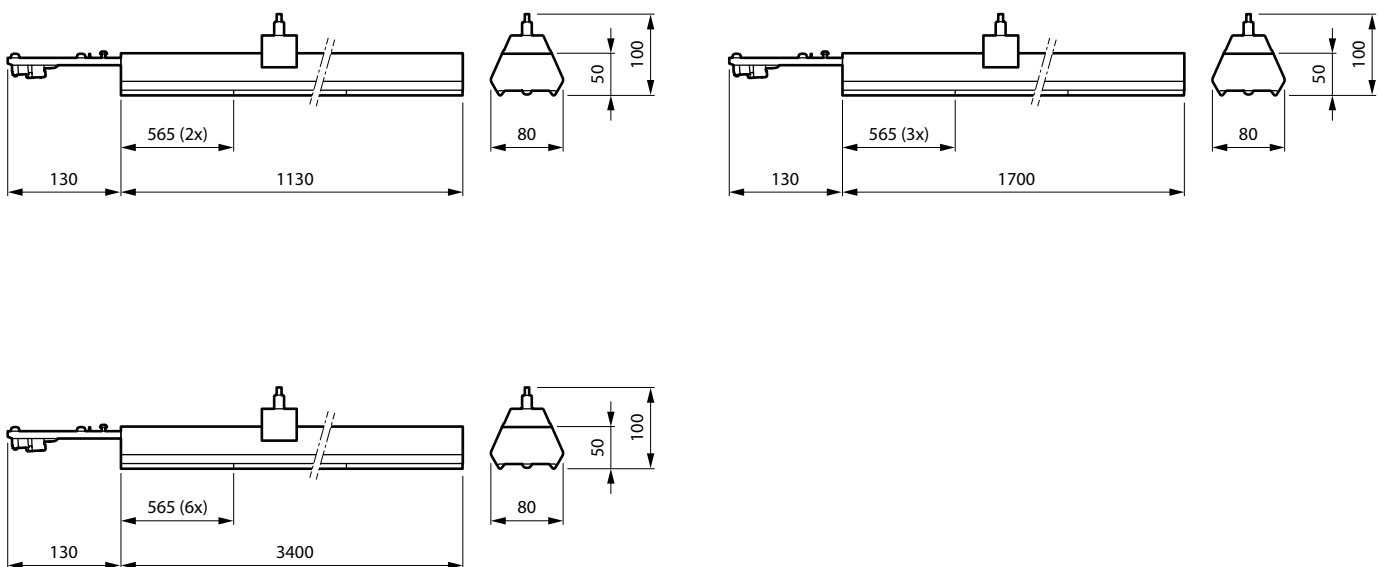

Profilové svietidlo CoreLine Gen2

Vlastnosti

- Intuitívna jednovrstvová architektúra – na vytvorenie línie sú potrebné iba 2 moduly 12NC
- Možnosť výberu z 3 dĺžok, každá s 3 nastaveniami svetelného toku
- 8 rôznych optík s konzistentnou kvalitou svetla
- Špeciálne jednotky snímača s možnosťou inovácie na systém InterAct
- Zachovanie svetelného toku 50 000 hodín – L80
- K dispozícii vo verziách na lištu alebo ako samostatné svietidlá

Aplikácie

- Potraviny a veľké reťazce
- Sklady
- Výroba;

Rozmerový obrázok

Podrobnosti o produkte