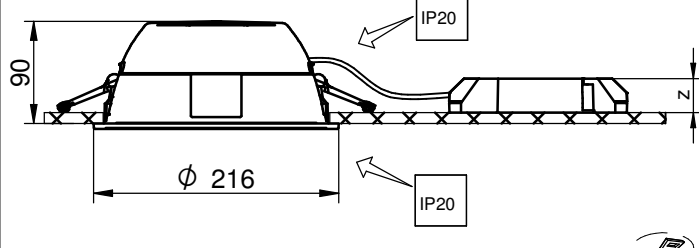

DN470B, DN471B

DN460B, DN461B GC/PGO

φ mm
150 mm

DN470B, DN471B GC/PGO

φ mm
200mm

Min: 1 mm
Max: 30 mm

Minimal built-in dimensions

1a