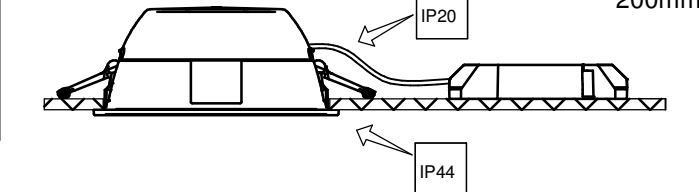

DN470B, DN471B

DN460B, DN461B GC/PGO

φ mm
150 mm

DN470B, DN471B GC/PGO

φ mm
200mm

Min: 1 mm
Max: 30 mm

Minimal built-in dimensions

1a