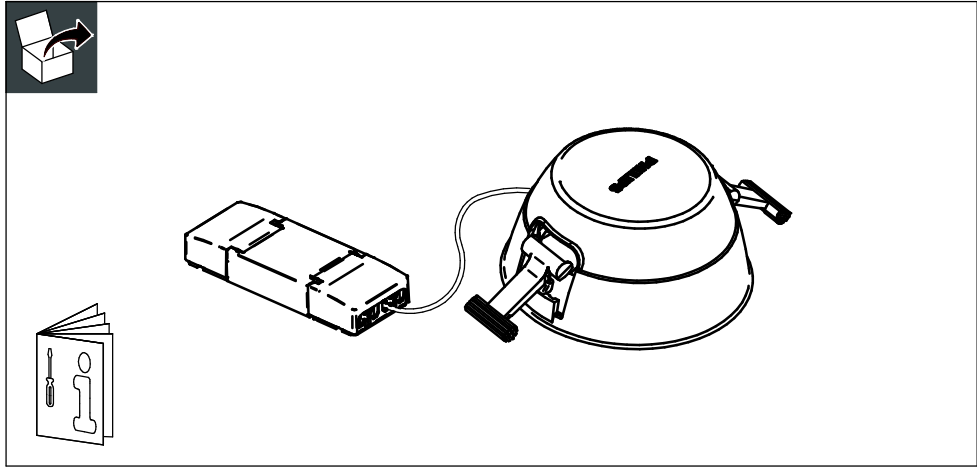

PHILIPS

GreenSpace

DN460B, DN461B
DN470B, DN471B

220 V
240 V

50 Hz
60 Hz

Max. 40 °C
Min. 10 °C

IK02

GLOW WIRE
850 °C