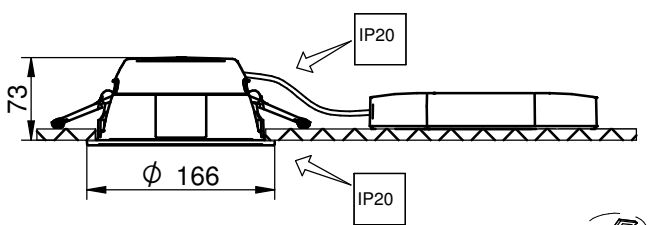

DN460B, DN461B

	x	y	z
PSR-E	157	47	30
PSE-E	200	74	32
PSED-E	200	74	32

DN470B, DN471B