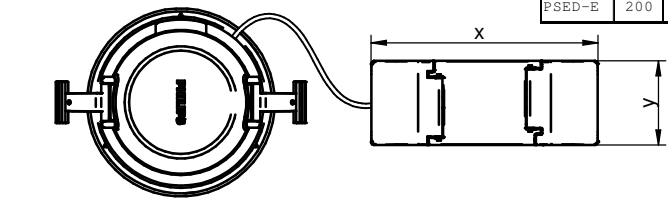

DN460B, DN461B

	x	y	z
PSR-E	157	47	30
PSE-E	200	74	32
PSED-E	200	74	32

DN470B, DN471B