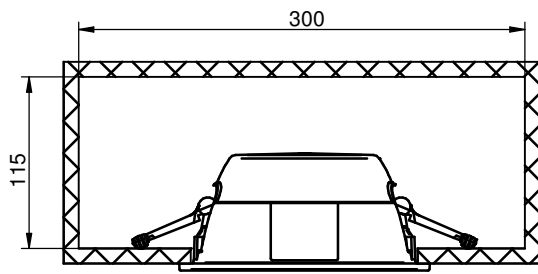

DN470B, DN471B

DN460B, DN461B GC/PGO

φ mm
150 mm

DN470B, DN471B GC/PGO

φ mm
200mm

Min: 1 mm
Max: 30 mm

Minimal built-in dimensions

1a