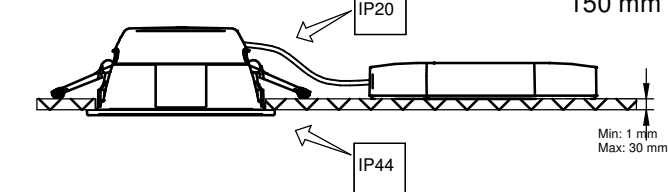

DN470B, DN471B

DN460B, DN461B GC/PGO

φ mm
150 mm

DN470B, DN471B GC/PGO

φ mm
200mm

Min: 1 mm
Max: 30 mm

Minimal built-in dimensions

1a