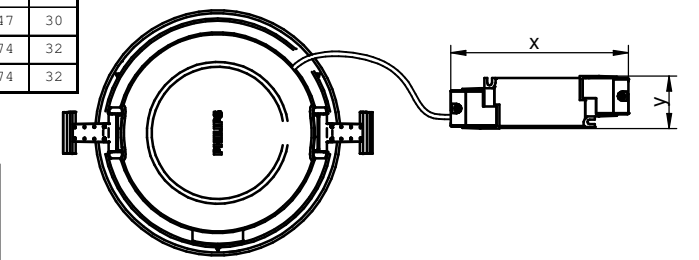

DN460B, DN461B

	x	y	z
PSR-E	157	47	30
PSE-E	200	74	32
PSED-E	200	74	32

DN470B, DN471B