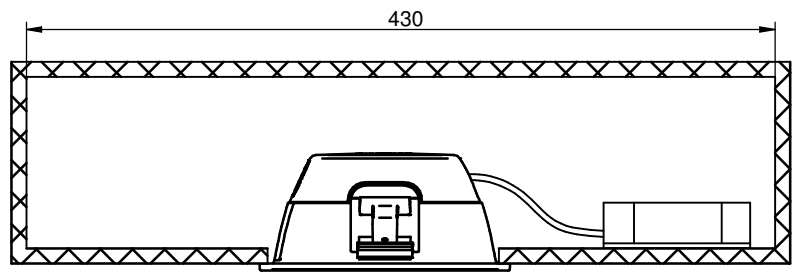

DN470B, DN471B

DN460B, DN461B GC/PGO

φ mm
150 mm

DN470B, DN471B GC/PGO

φ mm
200mm

Min: 1 mm
Max: 30 mm

Minimal built-in dimensions

1a