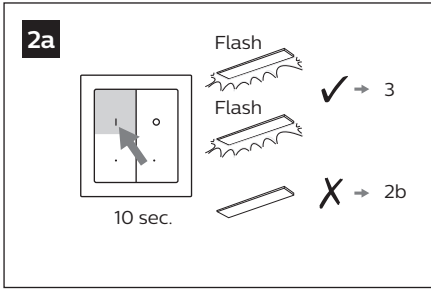

## Installation Instructions

Instructions d'installation  
Instrucciones de instalación

Istruzioni per l'installazione  
Installatie-instructies

Installationsanweisungen  
インストール手順

安装指示书  
إرشادات التركيب

max  
45 °C  
min  
-5 °C

RH  
20 - 95%

kg  
0.100 kg

- 2**
- (EN) Select correct channel
  - (ES) Seleccionar el canal apropiado
  - (FR) Sélectionnez le canal approprié
  - (DE) Den richtigen Kanal wählen
  - (NL) Selecteer juiste kanaal
  - (IT) Selezionare il canale corretto
  - (PL) Wybierz prawy kanał