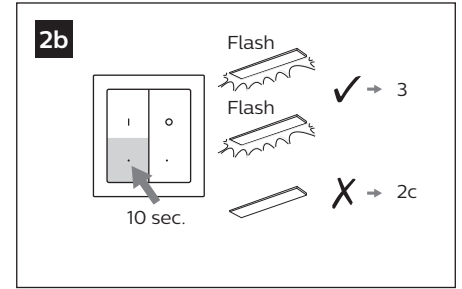

## Installation Instructions

Instructions d'installation  
Instrucciones de instalación

Istruzioni per l'installazione  
Installatie-instructies

Installationsanweisungen  
インストール手順

安装指示书  
إرشادات التركيب

max  
45 °C  
min  
-5 °C

RH  
20 - 95%

kg  
0.100 kg

- 2**
- (EN) Select correct channel
  - (ES) Seleccionar el canal apropiado
  - (FR) Sélectionnez le canal approprié
  - (DE) Den richtigen Kanal wählen
  - (NL) Selecteer juiste kanaal
  - (IT) Selezionare il canale corretto
  - (PL) Wybierz prawy kanał