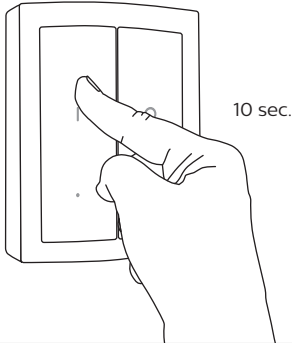

## Installation Instructions

Instructions d'installation  
Instrucciones de instalación

Istruzioni per l'installazione  
Installatie-instructies

Installationsanweisungen  
インストール手順

安装指示书  
إرشادات التركيب

max  
45 °C  
min  
-5 °C

RH  
20 - 95%

kg  
0.100 kg

- 2**
- (EN) Select correct channel
  - (ES) Seleccionar el canal apropiado
  - (FR) Sélectionnez le canal approprié
  - (DE) Den richtigen Kanal wählen
  - (NL) Selecteer juiste kanaal
  - (IT) Selezionare il canale corretto
  - (PL) Wybierz prawy kanał