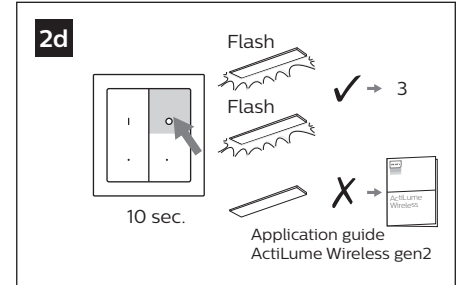

## Installation Instructions

Instructions d'installation  
Instrucciones de instalación

Istruzioni per l'installazione  
Installatie-instructies

Installationsanweisungen  
インストール手順

安装指示书  
إرشادات التركيب

max  
45 °C  
min  
-5 °C

RH  
20 - 95%

kg  
0.100 kg

- 2**
- (EN) Select correct channel
  - (ES) Seleccionar el canal apropiado
  - (FR) Sélectionnez le canal approprié
  - (DE) Den richtigen Kanal wählen
  - (NL) Selecteer juiste kanaal
  - (IT) Selezionare il canale corretto
  - (PL) Wybierz prawy kanał