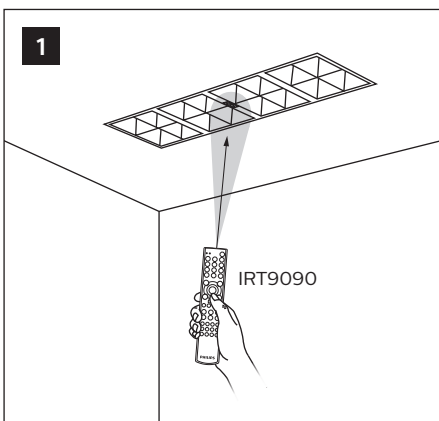

# PHILIPS

UID8460/10

Wireless switch, scene recall

max  
45 °C  
min  
-5 °C

RH  
20 - 95%

kg  
0.100 kg

- 2**
- (EN) Select correct channel
  - (ES) Seleccionar el canal apropiado
  - (FR) Sélectionnez le canal approprié
  - (DE) Den richtigen Kanal wählen
  - (NL) Selecteer juiste kanaal
  - (IT) Selezionare il canale corretto
  - (PL) Wybierz prawy kanał