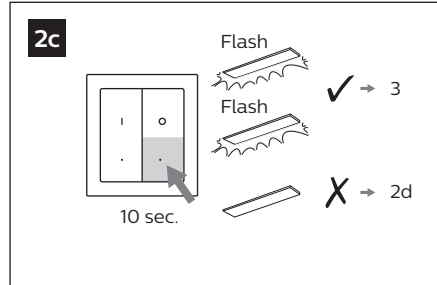

## Installation Instructions

Instructions d'installation  
Instrucciones de instalación

Istruzioni per l'installazione  
Installatie-instructies

Installationsanweisungen  
インストール手順

安装指示书  
إرشادات التركيب

max  
45 °C  
min  
-5 °C

RH  
20 - 95%

kg  
0.100 kg

- 2**
- (EN) Select correct channel
  - (ES) Seleccionar el canal apropiado
  - (FR) Sélectionnez le canal approprié
  - (DE) Den richtigen Kanal wählen
  - (NL) Selecteer juiste kanaal
  - (IT) Selezionare il canale corretto
  - (PL) Wybierz prawy kanał