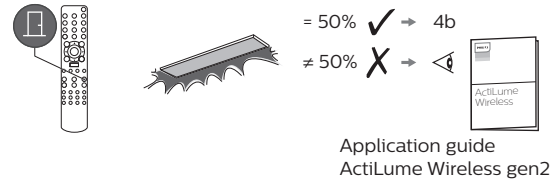

## Installation Instructions

Instructions d'installation  
Instrucciones de instalación

Istruzioni per l'installazione  
Installatie-instructies

Installationsanweisungen  
インストール手順

安装指示书  
إرشادات التركيب

max  
45 °C  
min  
-5 °C

RH  
20 - 95%

kg  
0.100 kg

- 2**
- (EN) Select correct channel
  - (ES) Seleccionar el canal apropiado
  - (FR) Sélectionnez le canal approprié
  - (DE) Den richtigen Kanal wählen
  - (NL) Selecteer juiste kanaal
  - (IT) Selezionare il canale corretto
  - (PL) Wybierz prawy kanał

**3**

**3a**

**3b**

**3c**

**4a**

**4b**