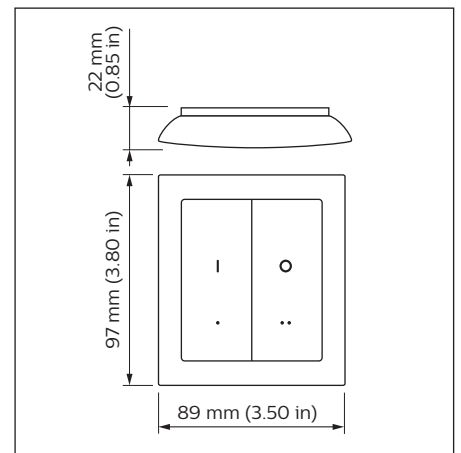

max  
45 °C  
min  
-5 °C

RH  
20 - 95%

kg  
0.100 kg

- 2**
- (EN) Select correct channel
  - (ES) Seleccionar el canal apropiado
  - (FR) Sélectionnez le canal approprié
  - (DE) Den richtigen Kanal wählen
  - (NL) Selecteer juiste kanaal
  - (IT) Selezionare il canale corretto
  - (PL) Wybierz prawy kanał