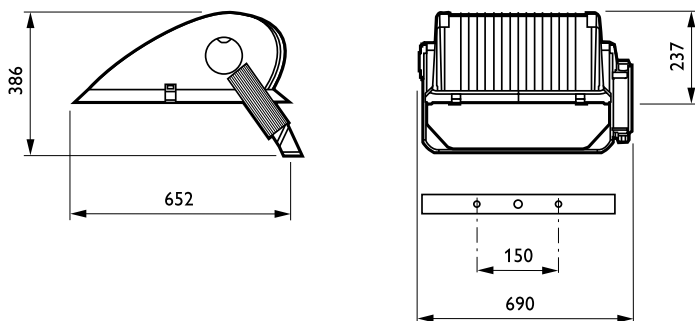

Operativos y eléctricos	
Tensión de suministro de lámpara	400 V [400]
Tensión de entrada	400 V
Arrancador	SI [Series]
Mecánicos y de carcasa	
Color	ALU
Dimensiones (altura x anchura x profundidad)	NaN x NaN x NaN mm (NaN x NaN x NaN in)
Aprobación y aplicación	
Código de protección de entrada	IP65 [Protección frente a la penetración de polvo, protección frente a chorros de agua a presión]

Cantidad por paquete	1
Numerador - Paquetes por caja exterior	1
N.º de material (12NC)	910400184712
Peso neto (pieza)	17,200 kg

Plano de dimensiones

OptiVision MVP507