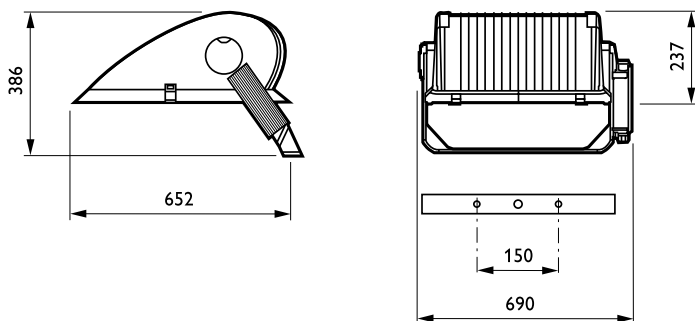

Operativos y eléctricos	
Tensión de suministro de lámpara	400 V [400]
Tensión de entrada	400 V
Arrancador	SI [Series]
Mecánicos y de carcasa	
Color	ALU
Dimensiones (altura x anchura x profundidad)	NaN x NaN x NaN mm (NaN x NaN x NaN in)
Aprobación y aplicación	
Código de protección de entrada	IP65 [Protección frente a la penetración de polvo, protección frente a chorros de agua a presión]

Cantidad por paquete	1
Numerador - Paquetes por caja exterior	1
N.º de material (12NC)	910400184812
Peso neto (pieza)	17,200 kg

Plano de dimensiones

OptiVision MVP507