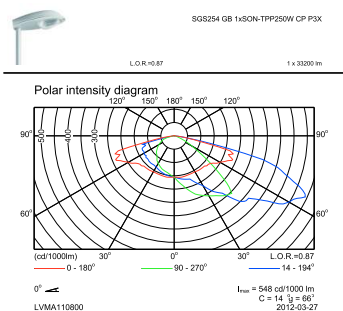

Mechanical and Housing	
Barva	GR
Rozměry (výška x šířka x hloubka)	NaN x NaN x NaN mm (NaN x NaN x NaN in)
Product Data	
Úplný kód výrobku	871155982537300
Objednávací název produktu	SGS254 SON-T250W II CP GB GR SND
EAN/UPC – výrobek	8711559825373
Objednávací kód	82537300
Číslování – počet v balení	1
Číslování – balení v krabici	1

Iridium SGS254/454

Materiál č. (12NC) 910401875818

Celková hmotnost (kus) 14,887 kg

Rozměrové výkresy

Iridium SGS254

Fotometrické údaje

OFPC1_SGS254 GB 1xSON-TPP250W CP P3X.EPS