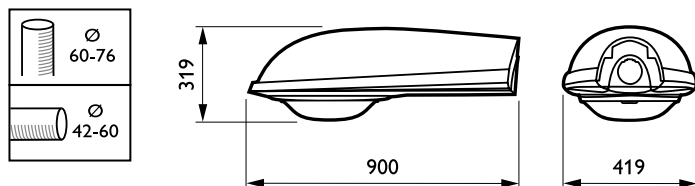

Iridium SGS254/454

SGS254 SON-T250W II CP GB GR SND

IRIDIUM - SON-T - 250 W - Zavřený T-pot - Skleněná koule/kryt

Řada Iridium se může pochlubit elegantním, jemně zaobleným tvarem. Nabízí široký výběr optických, elektrických a mechanických kombinací, které splní požadavky jakéhokoli veřejného osvětlení. Modularita těchto svítidel dále umožňuje integraci nových optických či elektronických prvků, s jejichž pomocí se přizpůsobí měnícím se nárokům na osvětlení komunikací, např. rostoucí poptávce po bílém světle a regulaci. Vynikající optika, možnosti regulace a integrace systému Telemangement se podílejí na nízkých nákladech na instalaci i údržbu. Řada svítidel Iridium je k dispozici ve třech různých velikostech pro tři hlavní typy použití – obytné zóny a menší silnice; hlavní silnice; dálnice. Je vhodná pro montáž na výložník nebo sloup. Řada Iridium je doplněna kompletní nabídkou výložníků, navržených pro zajištění vizuální kontinuity mezi sloupem a svítidlem. Proto tato svítidla představují skutečně celkové řešení.

Údaje o produktu

General Information	
Kód řady zdroje	SON-T [SON-T]
Příkon zdroje	250 W
Typ optického krytu / čoček	GB [Skleněná koule/kryt]
Třída ochrany IEC	Bezpečnostní třída II
Optic type outdoor	Zavřený T-pot
Product Family Code	SGS254 [IRIDIUM]
Operating and Electrical	
Zapalovač	SND [Digital semi-parallel]

Mechanical and Housing	
Barva	GR
Rozměry (výška x šířka x hloubka)	NaN x NaN x NaN mm (NaN x NaN x NaN in)
Product Data	
Úplný kód výrobku	871155982537300
Objednávací název produktu	SGS254 SON-T250W II CP GB GR SND
EAN/UPC – výrobek	8711559825373
Objednávací kód	82537300
Číslování – počet v balení	1
Číslování – balení v krabici	1

Iridium SGS254/454

Materiál č. (12NC) 910401875818

Celková hmotnost (kus) 14,887 kg

Rozměrové výkresy

Iridium SGS254

Fotometrické údaje

OFPC1_SGS254 GB 1xSON-TPP250W CP P3X.EPS