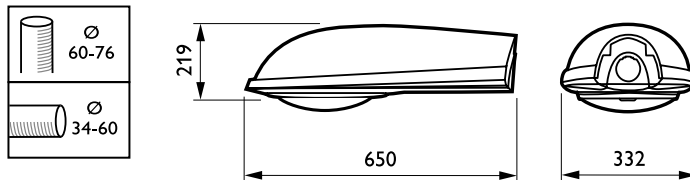

Iridium SGS252/452

Product Family Code	SGS252 [IRIDIUM]

Eisen aan armatuurontwerp

Standaard kantelhoek opzetmontage	5°
Standaard kantelhoek opschuifmontage	5°

Bedrijfs- en Elektrische gegevens

Ingangsspanning	230 V
Ontsteker	Nee [-]

Mechanische eigenschappen en Behuizing

Montageapparaat	Nee [-]
Hoogte armatuur	219 mm
Kleur	Grey
Afmetingen (hoogte x breedte x diepte)	219 x NaN x NaN mm (8.6 x NaN x NaN in)

Goedkeuring en Toepassing

IP-beschermingsklasse	IP 66 [Bescherming tegen binnendringen van stof, straalwaterdicht]

Slagvastheidcode	IK08 [5 J, beschermd tegen vandalisme]

Productgegevens

Volledige productcode	871155965258000
Productnaam voor bestelling	SGS252 PL-T/4P42W EB II OR GB GR
EAN/UPC - Product	8711559652580
Bestelcode	65258000
Local Code	SGS252P4K2OGG
Numerator - Aantal per pak	1
Numerator - Dozen per buitendoos	1
Materiaalnr. (12NC)	910401881118
Netto gewicht (per stuk)	6,926 kg

Maatschets

Iridium SGS252