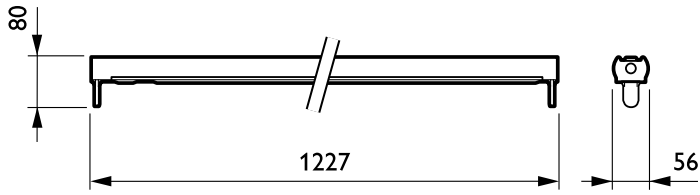

TMS018 舒适型

二维绘图

Cozy TMS018 C