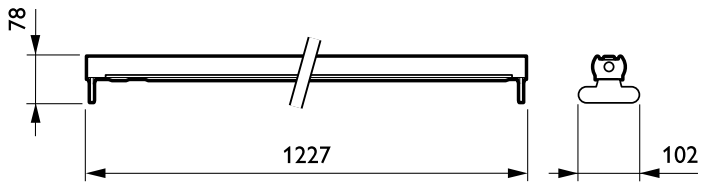

TMS018 舒适型

二维绘图

Cozy TMS018 C