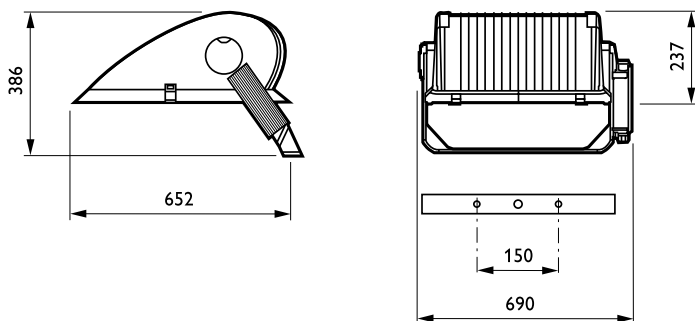

Operativos y eléctricos	
Tensión de suministro de lámpara	230 V [ 230]
Tensión de entrada	230 V
Arrancador	SI [ Series]
Mecánicos y de carcasa	
Color	ALU
Dimensiones (altura x anchura x profundidad)	NaN x NaN x NaN mm (NaN x NaN x NaN in)
Aprobación y aplicación	
Código de protección de entrada	IP65 [ Protección frente a la penetración de polvo, protección frente a chorros de agua a presión]

## Plano de dimensiones

OptiVision MVP507