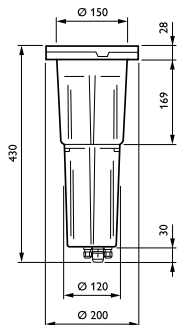

Optikai burkolat/lencse alakja	Convex lens
Optikai burkolat/lencse kidolgozása	Vízizta
Teljes magasság	430 mm
Teljes hossz	200 mm
Effective projected area	0 m ²
Szín	GR
Méretetek (magasság × szélesség × mélység)	430 x NaN x NaN mm (16.9 x NaN x NaN in)

Alkalmazási feltételek

Környezeti hőmérséklettartomány	-40 to +50 °C között
Performance ambient temperature Tq	25 °C
Maximális fényerő-szabályozási szint	Nem értelmezhető

Termékadatok

Teljes termék kód	871829141878800
A termék megrendelési neve	BBP621 15xLED-HB/NW I NB GC GR RMR
EAN/UPC - termék	8718291418788
Rendelési kód	41878800
Számláló – csomag dobozonként	1
Számláló – csomag dobozonként	1
Anyagszám (12NC)	910403947512
Nettó tömeg (darab)	7,125 kg

DecoScene LED BBP621

Méretezett rajza

DecoScene LED Accent BBP621/623

Fotometriai adatok

BBP621 GC 15xLED-HBNW NB

L:0 R:0.73

15 x 125 mm

Cartesian intensity diagram