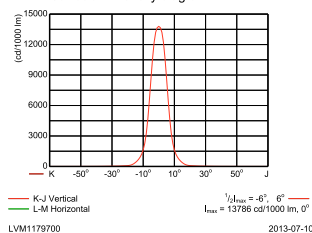

Kezdeti teljesítmény (IEC-szabványnak megfelelően)

Kezdeti fényáram	1875 lm
Fényáramtűrés	+/-7%
A LED-es világítóttest kezdeti hatásfoka	67,0 lm/W
Kezdeti Korrelált színhőmérséklet	4000 K
Kezdeti Színvisszaadási index	70
Kezdeti színérték	(0.367, 0.396) SDCM <3
Kezdeti bemeneti feszültség	28 W
Teljesítményfelvételi tűrés	+/-10%

DecoScene LED BBP621

Méretezett rajza

DecoScene LED Accent BBP621/623

Fotometriai adatok

BBP621 GC 15xLED-HBNW NB

L:0 R:0.73

15 x 125 mm

Cartesian intensity diagram