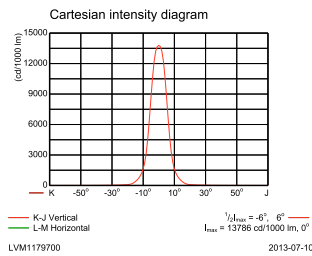

DecoScene LED BBP621

Mittapiirros

DecoScene LED Accent BBP621/623

Valonjakotiedot

BBP621 GC 15xLED-HBNW NB

LGR=0.73

15 x 125 mm

OFCC1_BBP621 GC 15xLED-HBNW NB.EPS