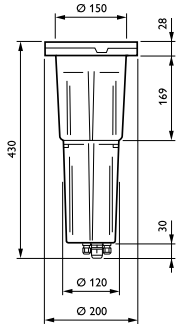

DecoScene LED BBP621

Mittapiirros

DecoScene LED Accent BBP621/623