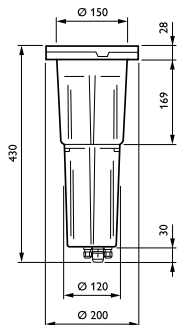

DecoScene LED BBP621

Méretezett rajza