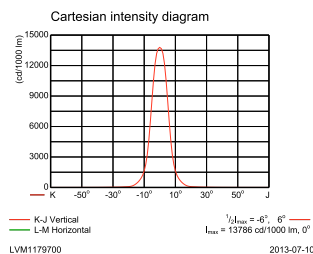

Fotometriai adatok

BBP621 GC 15xLED-HBNW NB

L:0 R:0.73

15 x 125 mm

OFCC1_BBP621 GC 15xLED-HBNW NB.EPS